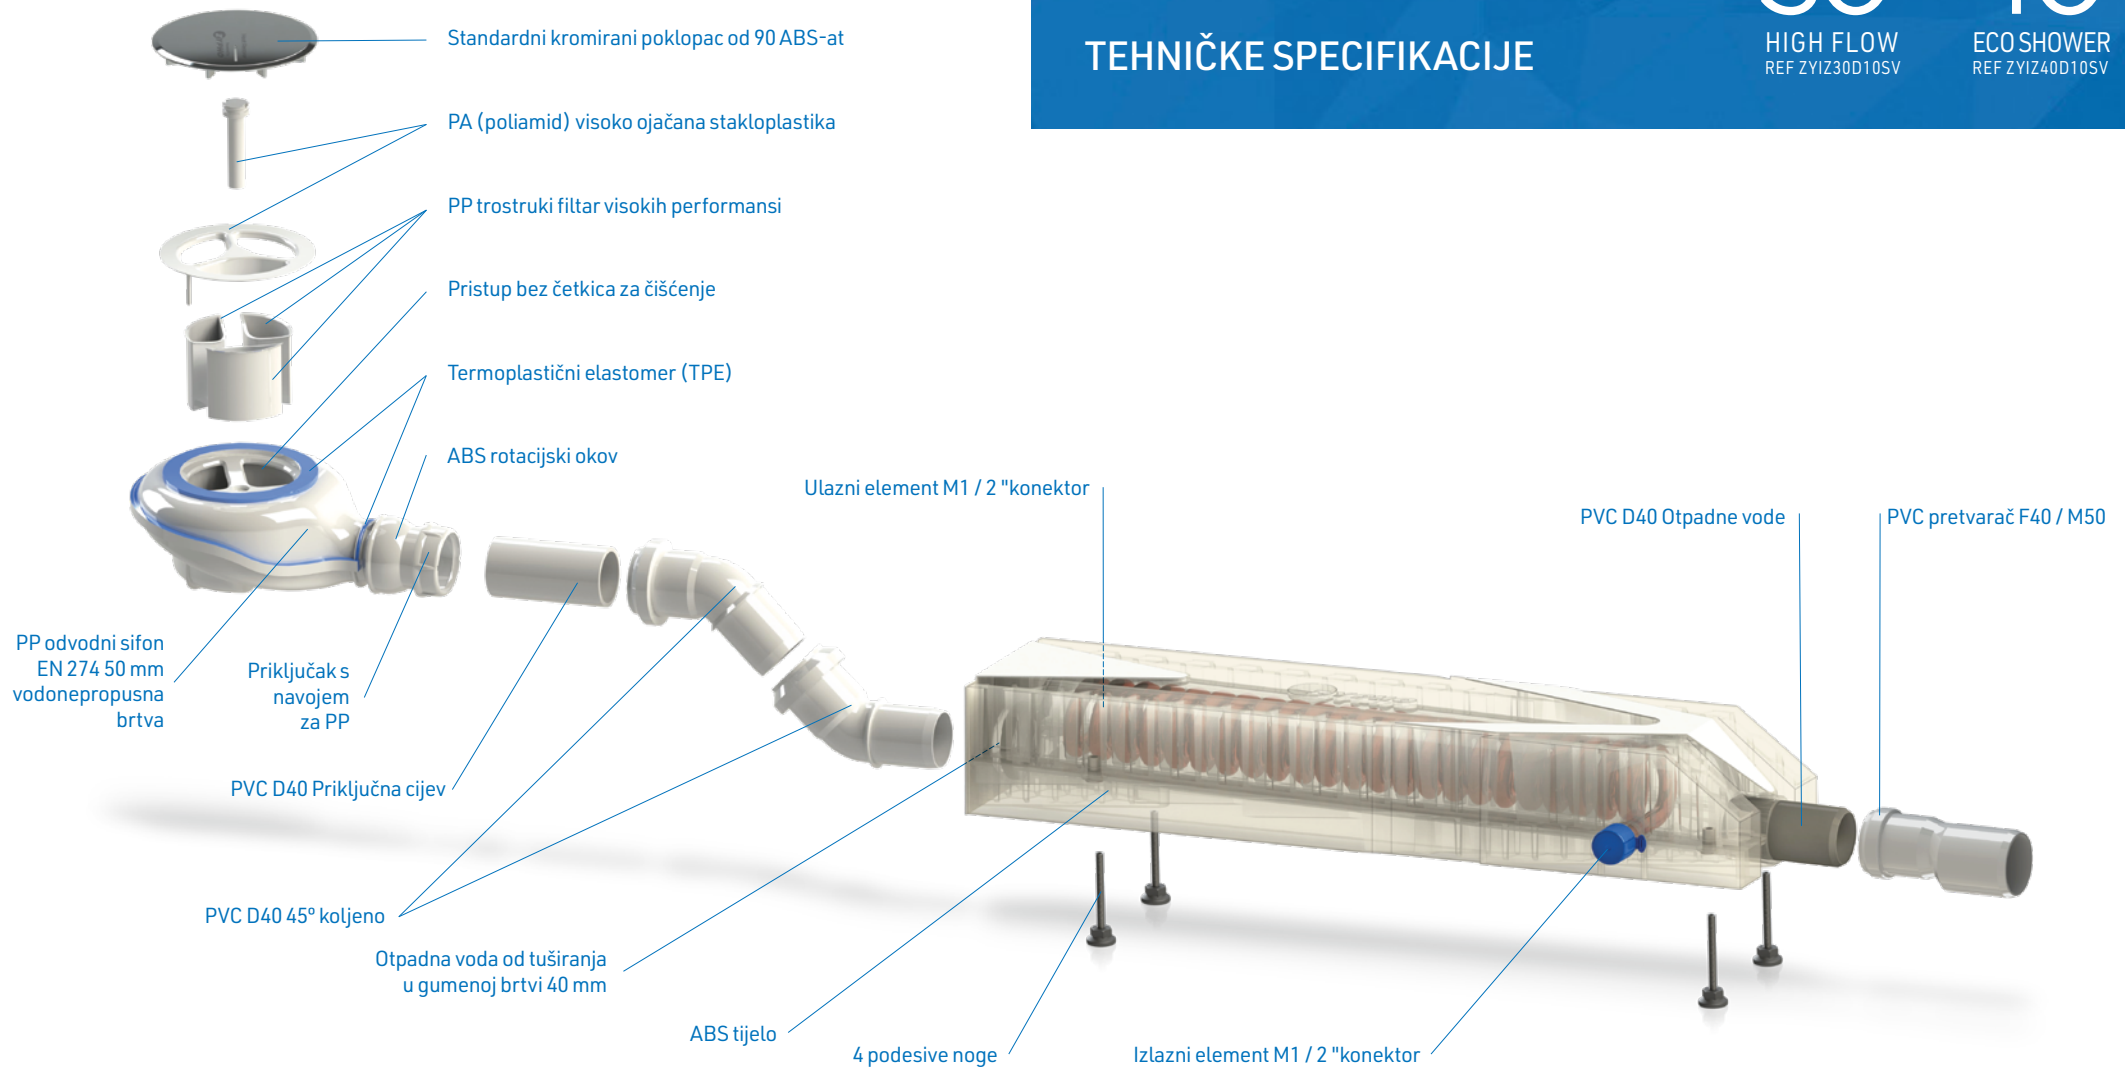

TEHNIČKE SPECIFIKACIJE

ZYPHO iZi SHOWER TRAY

Zypho® iZi tuš kada kompatibilna je sa svim tuš kadama sa standardnim otvorom promjera 90, sprječavajući dizanje mirisa zahvaljujući svojoj zaštitnoj vodici od 50 mm. Inovativna svojstva poput dodatnog kapaciteta filtra + podesive noge + dvostruka zavojnica prema EN 1717 + poboljšana udobnost tijekom montaže i čišćenja daju apsolutnu sigurnost instalaciji, kako za instalatera tako i za korisnika.

SHOWER TRAY

izi
30

HIGH FLOW
REF ZYIZ30D10SV

SHOWER TRAY

izi
40

ECO SHOWER
REF ZYIZ40D10SV

TEHNIČKE SPECIFIKACIJE

SHOWER TRAY
izi
30
HIGH FLOW
REF ZYIZ30D10SV

SHOWER TRAY
izi
40
ECO SHOWER
REF ZYIZ40D10SV

TEHNIČKI CRTEŽ

SHOWER TRAY
izi
30
HIGH FLOW
REF ZYIZ30D10SV

SHOWER TRAY
izi
40
ECO SHOWER
REF ZYIZ40D10SV

	TVRTKA	Zypho, S.A.		
OPIS	Tehnički Crtež			
PROJEKT	Zypho iZi Shower Tray		DIZAJNER	J. Meliço
DATUM	TOLERANCIJA	SKALA	JEDINICE	VERZIJA
20/04/20	+/- 2%	1:10	mm	MG_DTCR0121V1