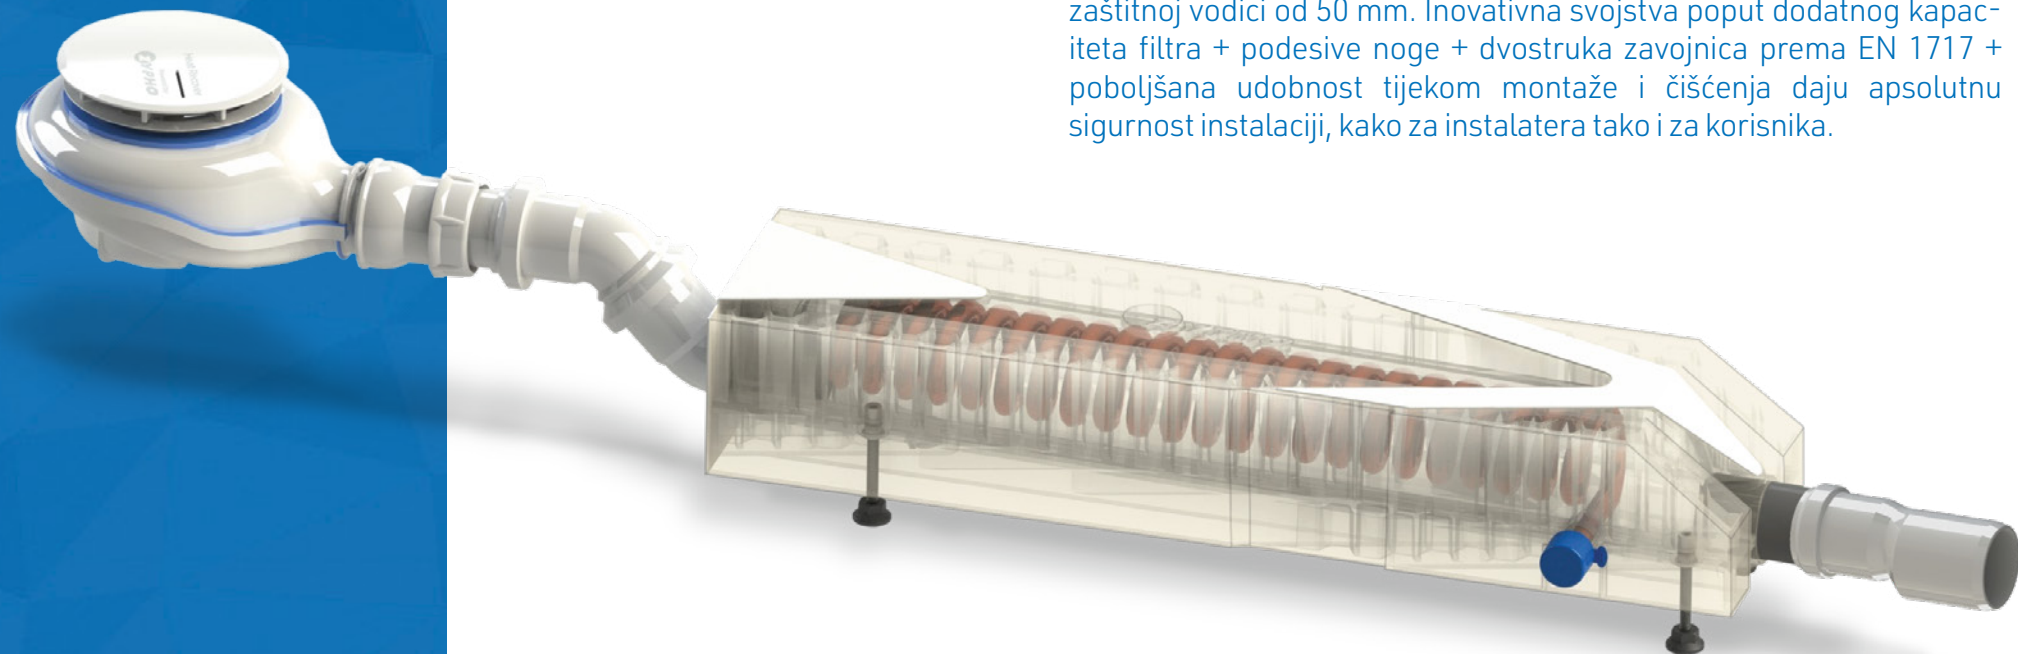

TEHNIČKE SPECIFIKACIJE

ZYPHO iZi SHOWER TRAY

Zypho® iZi tuš kada kompatibilna je sa svim tuš kadama sa standardnim otvorom promjera 90, sprječavajući dizanje mirisa zahvaljujući svojoj zaštitnoj vodici od 50 mm. Inovativna svojstva poput dodatnog kapaciteta filtra + podesive noge + dvostruka zavojnica prema EN 1717 + poboljšana udobnost tijekom montaže i čišćenja daju apsolutnu sigurnost instalaciji, kako za instalatera tako i za korisnika.

Jednostavna
montaža

Legionella Free

Lako
se čisti

Do 40% energetske
učinkovitosti

Filteri visokih
performansi

5 godišnja
garancija

Bez napajanja
Bez baterija
Bez žica

Preko 15 000 instalacija
po cijeloj svijetu

SHOWER TRAY

izi
30

HIGH FLOW
REF ZYIZ30D10SV

SHOWER TRAY

izi
40

ECO SHOWER
REF ZYIZ40D10SV

TEHNIČKE SPECIFIKACIJE

SHOWER TRAY
izi
30
HIGH FLOW
REF ZYIZ30D10SV

SHOWER TRAY
izi
40
ECO SHOWER
REF ZYIZ40D10SV

TEHNIČKI CRTEŽ

SHOWER TRAY
izi
30
HIGH FLOW
REF ZYIZ30D10SV

SHOWER TRAY
izi
40
ECO SHOWER
REF ZYIZ40D10SV

	TVRTKA	Zypho, S.A.		
OPIS	Tehnički Crtež			
PROJEKT	Zypho iZi Shower Tray		DIZAJNER	J. Meliço
DATUM	TOLERANCIJA	SKALA	JEDINICE	VERZIJA
20/04/20	+/- 2%	1:10	mm	MG_DTCR0121V1