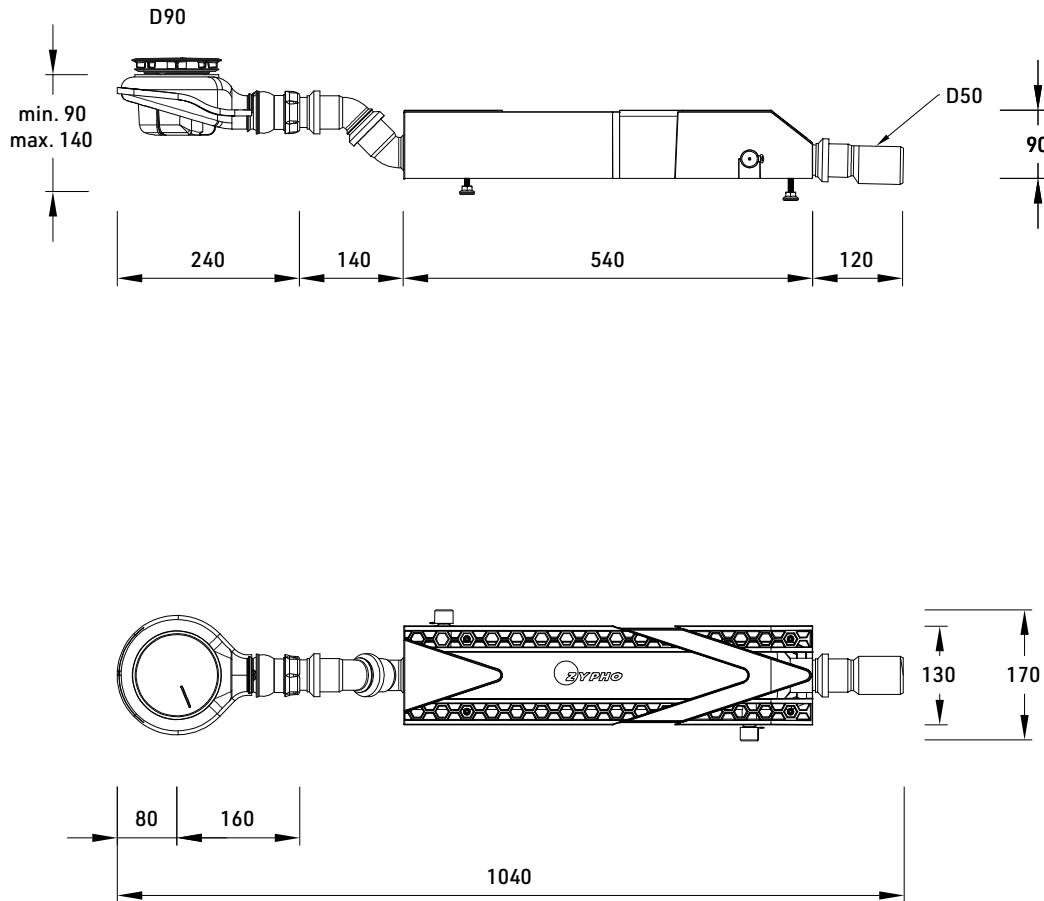

TEHNIČKE SPECIFIKACIJE

ZYPHO iZi SHOWER TRAY

Zypho® iZi tuš kada kompatibilna je sa svim tuš kadama sa standardnim otvorom promjera 90, sprječavajući dizanje mirisa zahvaljujući svojoj zaštitnoj vodici od 50 mm. Inovativna svojstva poput dodatnog kapaciteta filtra + podesive noge + dvostruka zavojnica prema EN 1717 + poboljšana udobnost tijekom montaže i čišćenja daju apsolutnu sigurnost instalaciji, kako za instalatera tako i za korisnika.

SHOWER TRAY

izi
30

HIGH FLOW
REF ZYIZ30D10SV

SHOWER TRAY

izi
40

ECO SHOWER
REF ZYIZ40D10SV

TEHNIČKE SPECIFIKACIJE

SHOWER TRAY
izi
30
HIGH FLOW
REF ZYIZ30D10SV

SHOWER TRAY
izi
40
ECO SHOWER
REF ZYIZ40D10SV

TEHNIČKI CRTEŽ

SHOWER TRAY
izi
30
HIGH FLOW
REF ZYIZ30D10SV

SHOWER TRAY
izi
40
ECO SHOWER
REF ZYIZ40D10SV

	TVRTKA	Zypho, S.A.		
OPIS	Tehnički Crtež			
PROJEKT	Zypho iZi Shower Tray		DIZAJNER	J. Meliço
DATUM	TOLERANCIJA	SKALA	JEDINICE	VERZIJA
20/04/20	+/- 2%	1:10	mm	MG_DTCR0121V1