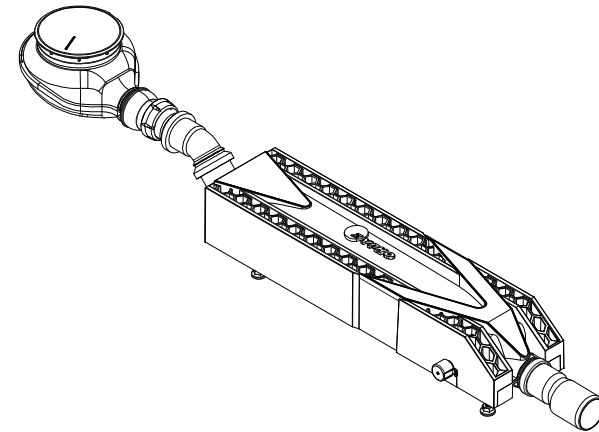

TEHNIČKE SPECIFIKACIJE

ZYPHO iZi SHOWER TRAY

Zypho® iZi tuš kada kompatibilna je sa svim tuš kadama sa standardnim otvorom promjera 90, sprječavajući dizanje mirisa zahvaljujući svojoj zaštitnoj vodici od 50 mm. Inovativna svojstva poput dodatnog kapaciteta filtra + podesive noge + dvostruka zavojnica prema EN 1717 + poboljšana udobnost tijekom montaže i čišćenja daju apsolutnu sigurnost instalaciji, kako za instalatera tako i za korisnika.

SHOWER TRAY

izi
30

HIGH FLOW
REF ZYIZ30D10SV

SHOWER TRAY

izi
40

ECO SHOWER
REF ZYIZ40D10SV

TEHNIČKE SPECIFIKACIJE

SHOWER TRAY
izi
30
HIGH FLOW
REF ZYIZ30D10SV

SHOWER TRAY
izi
40
ECO SHOWER
REF ZYIZ40D10SV

TEHNIČKI CRTEŽ

SHOWER TRAY
izi
30
HIGH FLOW
REF ZYIZ30D10SV

SHOWER TRAY
izi
40
ECO SHOWER
REF ZYIZ40D10SV

	TVRTKA	Zypho, S.A.		
OPIS	Tehnički Crtež			
PROJEKT	Zypho iZi Shower Tray		DIZAJNER	J. Meliço
DATUM	TOLERANCIJA	SKALA	JEDINICE	VERZIJA
20/04/20	+/- 2%	1:10	mm	MG_DTCR0121V1