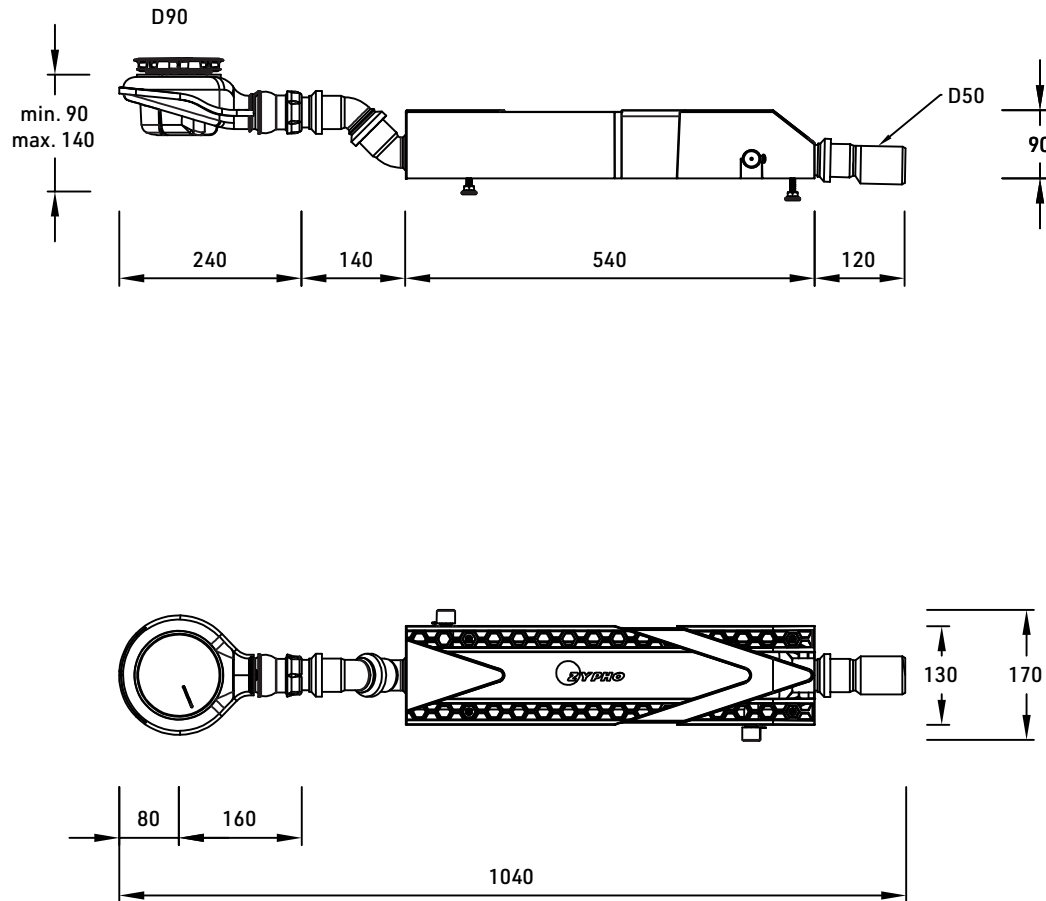

## ZYPHO iZi SHOWER TRAY

Zypho® iZi podstavek za tuš kad je združljiv z vsemi tuš kadmi s standardno luknjo premerom 90 in z 50 mm vodno zaščito preprečuje naraščanje vonjav. Inovativne lastnosti, kot so dodatna zmogljivost filtra + nastavljive noge + dvostenska tuljava po EN 1717 + izboljšano udobje med montažo in čiščenjem dajejo popolno varnost pri namestitvi tako monterju kot uporabniku.

SHOWER TRAY

**izi**  
**30**

HIGH FLOW  
REF ZYIZ30D10SV

SHOWER TRAY

**izi**  
**40**

ECO SHOWER  
REF ZYIZ40D10SV

Enostavna  
montaža

Enostavno  
za čiščenje

Visoko učinkoviti  
filtri

Brez električnega napajanja  
Brez baterij  
Brez žic

Brez legionele

Do 40% energetske  
učinkovitosti

5 let  
garancije

Čez 15 000 izvedb  
po svetu

TEHNIČNA RISBA

SHOWER TRAY  
**izi**  
**30**  
HIGH FLOW  
REF ZYIZ30D10SV

SHOWER TRAY  
**izi**  
**40**  
ECO SHOWER  
REF ZYIZ40D10SV

	PODJETJE	Zypho, S.A.			
OPIS	Tehnična Risba				
PROJEKT	Zypho iZi Shower Tray			J. Meličo	
DATUM	TOLERANCA	LESTVICA	ENOTE	VERZIJA	
20/04/20	+/- 2%	1:10	mm	MG_DTSL0121V1	