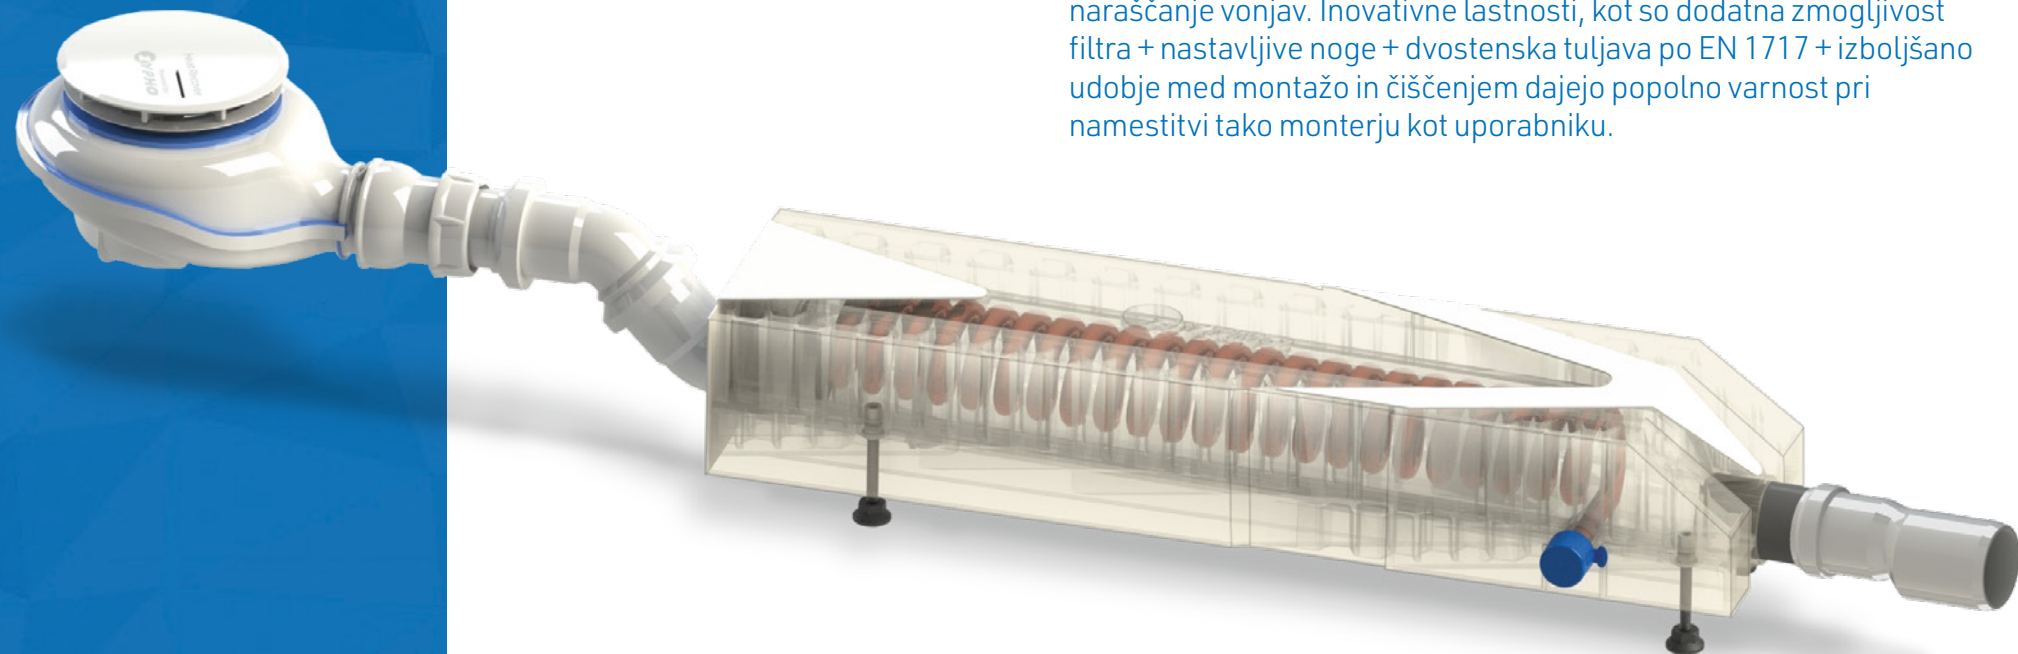

## ZYPHO iZi SHOWER TRAY

Zypho® iZi podstavek za tuš kad je združljiv z vsemi tuš kadmi s standardno luknjo premerom 90 in z 50 mm vodno zaščito preprečuje naraščanje vonjav. Inovativne lastnosti, kot so dodatna zmogljivost filtra + nastavljive noge + dvostenska tuljava po EN 1717 + izboljšano udobje med montažo in čiščenjem dajejo popolno varnost pri namestitvi tako monterju kot uporabniku.

SHOWER TRAY

**izi**  
**30**

HIGH FLOW  
REF ZYIZ30D10SV

SHOWER TRAY

**izi**  
**40**

ECO SHOWER  
REF ZYIZ40D10SV

Enostavna  
montaža

Enostavno  
za čiščenje