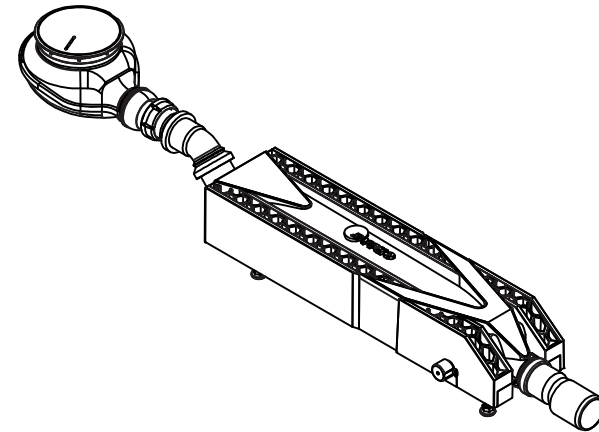

## ZYPHO iZi SHOWER TRAY

Zypho® iZi podstavek za tuš kad je združljiv z vsemi tuš kadmi s standardno luknjo premerom 90 in z 50 mm vodno zaščito preprečuje naraščanje vonjav. Inovativne lastnosti, kot so dodatna zmogljivost filtra + nastavljive noge + dvostenska tuljava po EN 1717 + izboljšano udobje med montažo in čiščenjem dajejo popolno varnost pri namestitvi tako monterju kot uporabniku.

SHOWER TRAY

**izi**  
**30**

HIGH FLOW  
REF ZYIZ30D10SV

SHOWER TRAY

**izi**  
**40**

ECO SHOWER  
REF ZYIZ40D10SV

Enostavna  
montaža

Enostavno  
za čiščenje

Visoko učinkoviti  
filtri

Brez električnega napajanja  
Brez baterij  
Brez žic

Brez legionele

Do 40% energetske  
učinkovitosti

5 let  
garancije

Čez 15 000 izvedb  
po svetu

TEHNIČNA RISBA

SHOWER TRAY  
**izi**  
**30**  
HIGH FLOW  
REF ZYIZ30D10SV

SHOWER TRAY  
**izi**  
**40**  
ECO SHOWER  
REF ZYIZ40D10SV

	PODJETJE	Zypho, S.A.			
OPIS	Tehnična Risba				
PROJEKT	Zypho iZi Shower Tray			J. Meličo	
DATUM	TOLERANCA	LESTVICA	ENOTE	VERZIJA	
20/04/20	+/- 2%	1:10	mm	MG_DTSL0121V1	