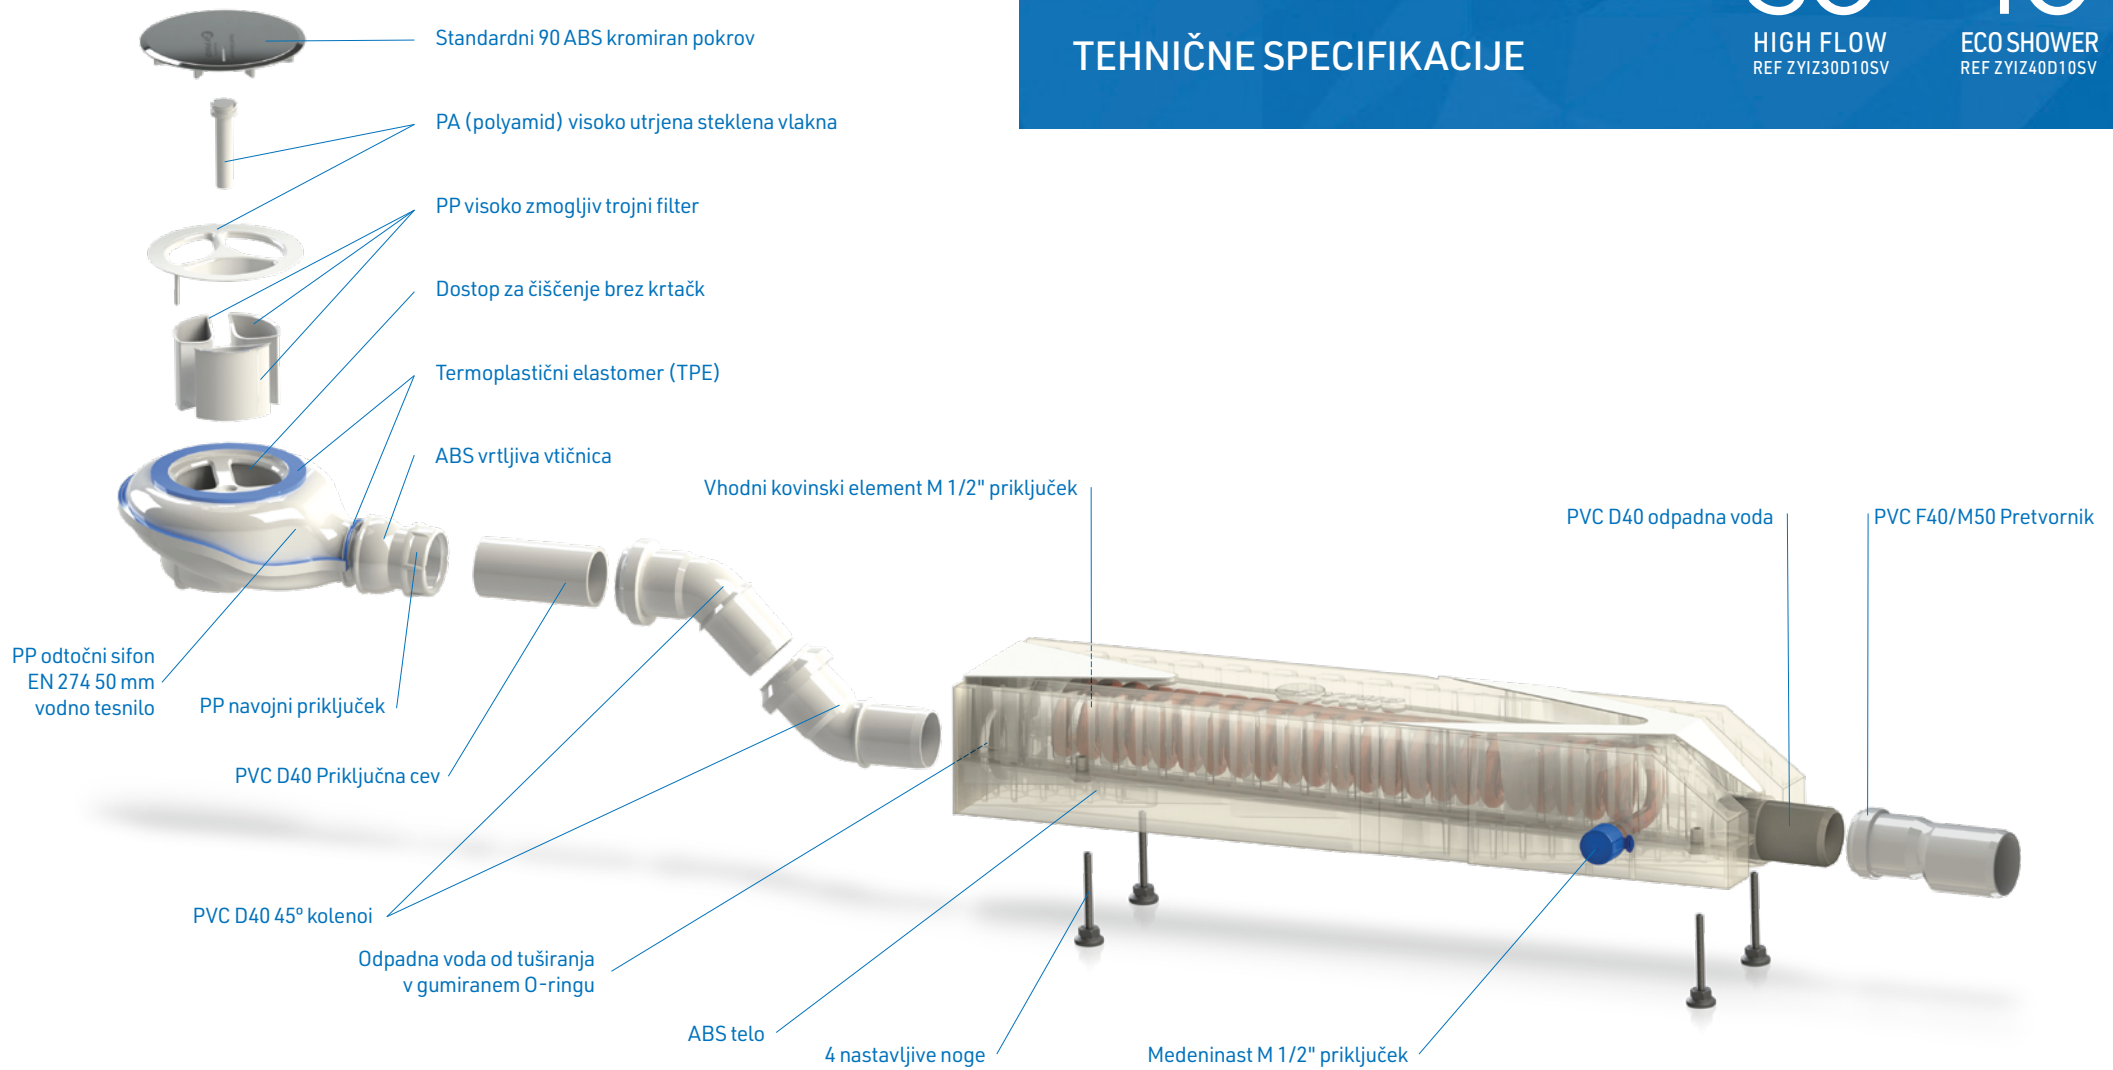

## ZYPHO iZi SHOWER TRAY

Zypho® iZi podstavek za tuš kad je združljiv z vsemi tuš kadmi s standardno luknjo premerom 90 in z 50 mm vodno zaščito preprečuje naraščanje vonjav. Inovativne lastnosti, kot so dodatna zmogljivost filtra + nastavljive noge + dvostenska tuljava po EN 1717 + izboljšano udobje med montažo in čiščenjem dajejo popolno varnost pri namestitvi tako monterju kot uporabniku.

SHOWER TRAY

**izi**  
**30**

HIGH FLOW  
REF ZYIZ30D10SV

SHOWER TRAY

**izi**  
**40**

ECO SHOWER  
REF ZYIZ40D10SV

Enostavna  
montaža

Enostavno  
za čiščenje

Visoko učinkoviti  
filtri

Brez električnega napajanja  
Brez baterij  
Brez žic

Brez legionele

Do 40% energetske  
učinkovitosti

5 let  
garancije

Čez 15 000 izvedb  
po svetu

TEHNIČNA RISBA

SHOWER TRAY  
**izi**  
**30**  
HIGH FLOW  
REF ZYIZ30D10SV

SHOWER TRAY  
**izi**  
**40**  
ECO SHOWER  
REF ZYIZ40D10SV

	PODJETJE	Zypho, S.A.			
OPIS	Tehnična Risba				
PROJEKT	Zypho iZi Shower Tray			J. Meličo	
DATUM	TOLERANCA	LESTVICA	ENOTE	VERZIJA	
20/04/20	+/- 2%	1:10	mm	MG_DTSL0121V1	