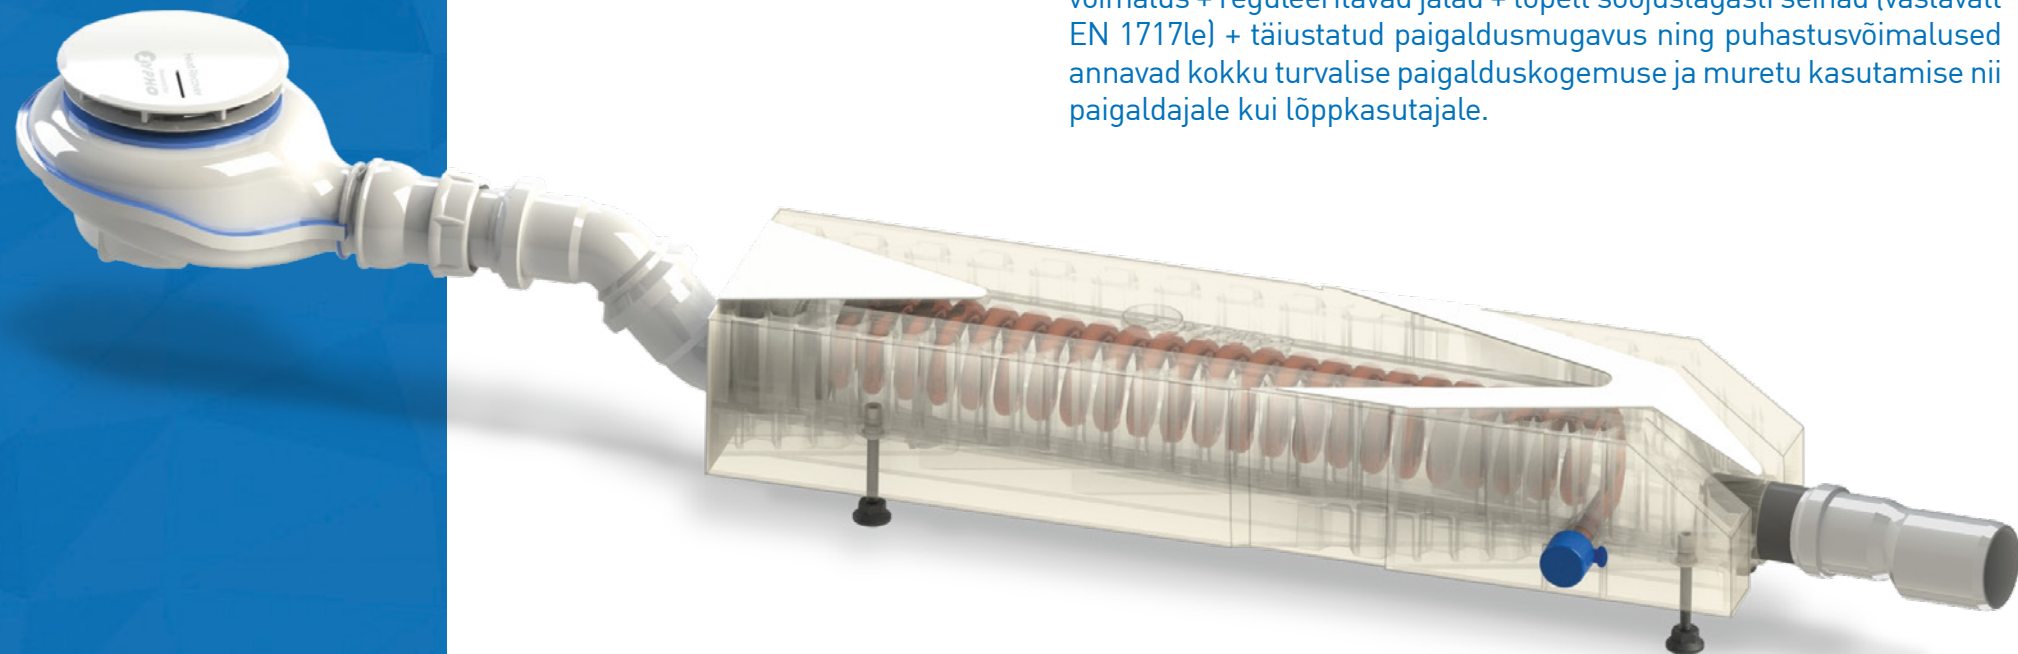

## ZYPHO iZi SHOWER TRAY

Zypho® iZi Shower Tray sobib kokku kõikide standartse 90 mm diameetrise avaga dusialustega. Innovatiivsed omadused nagu filtri võimalus + reguleeritavad jalad + topelt soojustagasti seinad (vastavalt EN 1717le) + täiustatud paigaldusmugavus ning puhastusvõimalused annavad kokku turvalise paigalduskogemuse ja muretu kasutamise nii paigaldajale kui lõppkasutajale.

SHOWER TRAY  
**izi**  
**30**  
HIGH FLOW  
REF ZYIZ30D10SV

SHOWER TRAY  
**izi**  
**40**  
ECO SHOWER  
REF ZYIZ40D10SV

Lihne  
paigaldada

Legionella vaba

Kerge  
pushastada

Kuni 40% efektiivsust

Suure jõudlusega  
filtrid