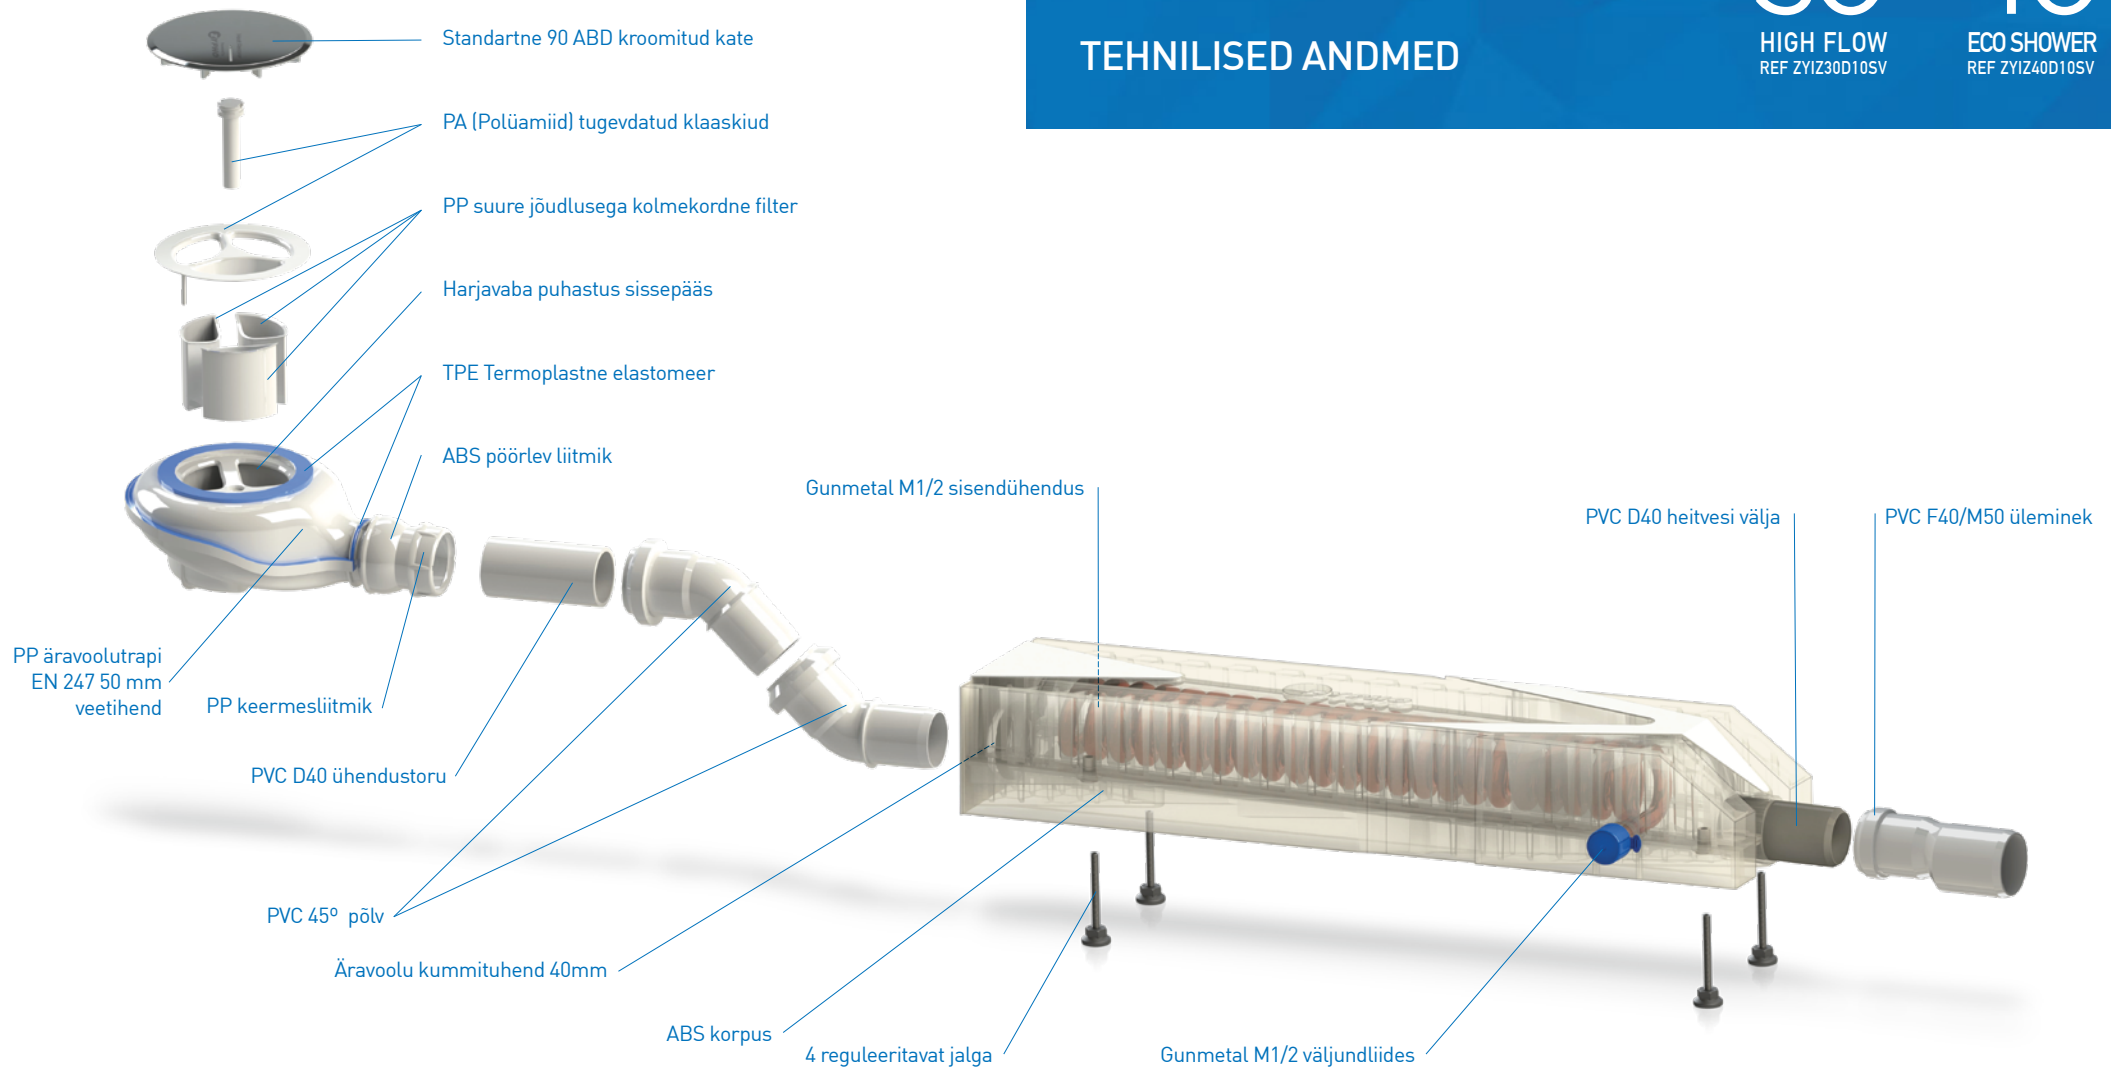

## ZYPHO iZi SHOWER TRAY

Zypho® iZi Shower Tray sobib kokku kõikide standartse 90 mm diameetrise avaga dusialustega. Innovatiivsed omadused nagu filtri võimalus + reguleeritavad jalad + topelt soojustagasti seinad (vastavalt EN 1717le) + täiustatud paigaldusmugavus ning puhastusvõimalused annavad kokku turvalise paigalduskogemuse ja muretu kasutamise nii paigaldajale kui lõppkasutajale.

SHOWER TRAY  
**izi**  
**30**  
HIGH FLOW  
REF ZYIZ30D10SV

SHOWER TRAY  
**izi**  
**40**  
ECO SHOWER  
REF ZYIZ40D10SV

Lihne  
paigaldada

Legionella vaba

Kerge  
pushastada

Kuni 40% efektiivsust

Suure jõudlusega  
filtrid

5 aastane  
garantii

Ei vaja elektrit  
Ei vaja patareisid  
Ei vaja juhtmeid

Üle 15000 installatsiooni  
üle maailma

TEHNILISED JOONISEDz

SHOWER TRAY  
**izi**  
**30**  
 HIGH FLOW  
 REF ZYIZ30D10SV

SHOWER TRAY  
**izi**  
**40**  
 ECO SHOWER  
 REF ZYIZ40D10SV