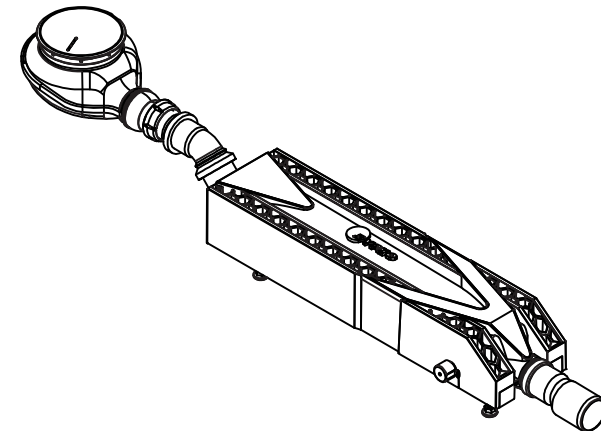

## ZYPHO iZi SHOWER TRAY

Zypho® iZi Shower Tray sobib kokku kõikide standartse 90 mm diameetrise avaga dusialustega. Innovatiivsed omadused nagu filtri võimalus + reguleeritavad jalad + topelt soojustagasti seinad (vastavalt EN 1717le) + täiustatud paigaldusmugavus ning puhastusvõimalused annavad kokku turvalise paigalduskogemuse ja muretu kasutamise nii paigaldajale kui lõppkasutajale.

SHOWER TRAY  
**izi**  
**30**  
HIGH FLOW  
REF ZYIZ30D10SV

SHOWER TRAY  
**izi**  
**40**  
ECO SHOWER  
REF ZYIZ40D10SV

Lihne  
paigaldada

Legionella vaba

Kerge  
pushastada

Kuni 40% efektiivsust

Suure jõudlusega  
filtrid

5 aastane  
garantii

Ei vaja elektrit  
Ei vaja patareisid  
Ei vaja juhtmeid

Üle 15000 installatsiooni  
üle maailma

TEHNILISED JOONISEDz

SHOWER TRAY  
**izi**  
**30**  
 HIGH FLOW  
 REF ZYIZ30D10SV

SHOWER TRAY  
**izi**  
**40**  
 ECO SHOWER  
 REF ZYIZ40D10SV

 ETTEVÕTE		Zypho, S.A.		
KIRJELDUS		Tehnilised Joonised		
PROJEKT	Zypho iZi Shower Tray		DISAINER	J. Meliço
KUUPÄEV	TOLERANTS	SCALE	ÜHIKUD	VERSIOON
20/04/20	+/- 2%	1:10	mm	MG_DTEN0220V1