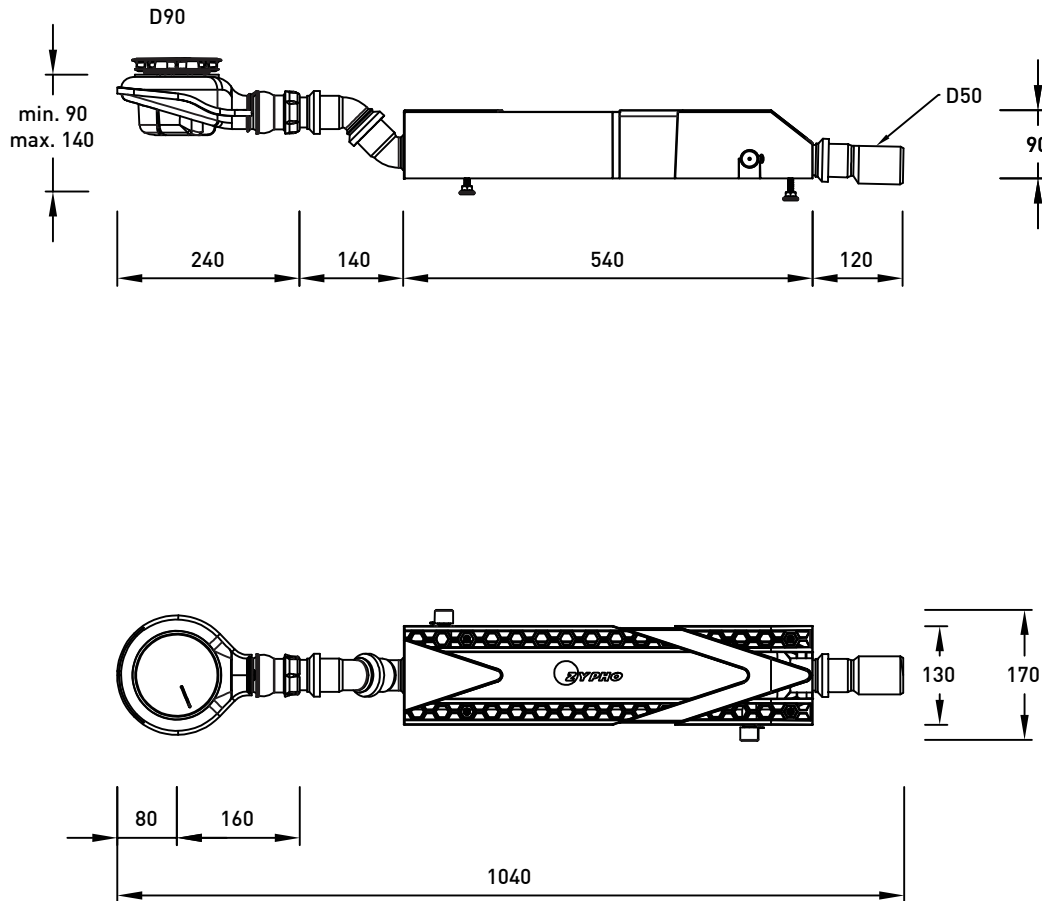

## ZYPHO iZi SHOWER TRAY

Zypho® iZi Shower Tray sobib kokku kõikide standartse 90 mm diameetrise avaga dusialustega. Innovatiivsed omadused nagu filtri võimalus + reguleeritavad jalad + topelt soojustagasti seinad (vastavalt EN 1717le) + täiustatud paigaldusmugavus ning puhastusvõimalused annavad kokku turvalise paigalduskogemuse ja muretu kasutamise nii paigaldajale kui lõppkasutajale.

SHOWER TRAY  
**izi**  
**30**  
HIGH FLOW  
REF ZYIZ30D10SV

SHOWER TRAY  
**izi**  
**40**  
ECO SHOWER  
REF ZYIZ40D10SV

Lihne  
paigaldada

Legionella vaba

Kerge  
pushastada

Kuni 40% efektiivsust

Suure jõudlusega  
filtrid

5 aastane  
garantii

Ei vaja elektrit  
Ei vaja patareisid  
Ei vaja juhtmeid

Üle 15000 installatsiooni  
üle maailma

TEHNILISED JOONISEDz

SHOWER TRAY  
**izi**  
**30**  
 HIGH FLOW  
 REF ZYIZ30D10SV

SHOWER TRAY  
**izi**  
**40**  
 ECO SHOWER  
 REF ZYIZ40D10SV

 ETTEVÕTE		Zypho, S.A.		
KIRJELDUS		Tehnilised Joonised		
PROJEKT	Zypho iZi Shower Tray		DISAINER	J. Meliço
KUUPÄEV	TOLERANTS	SCALE	ÜHIKUD	VERSIOON
20/04/20	+/- 2%	1:10	mm	MG_DTEN0220V1