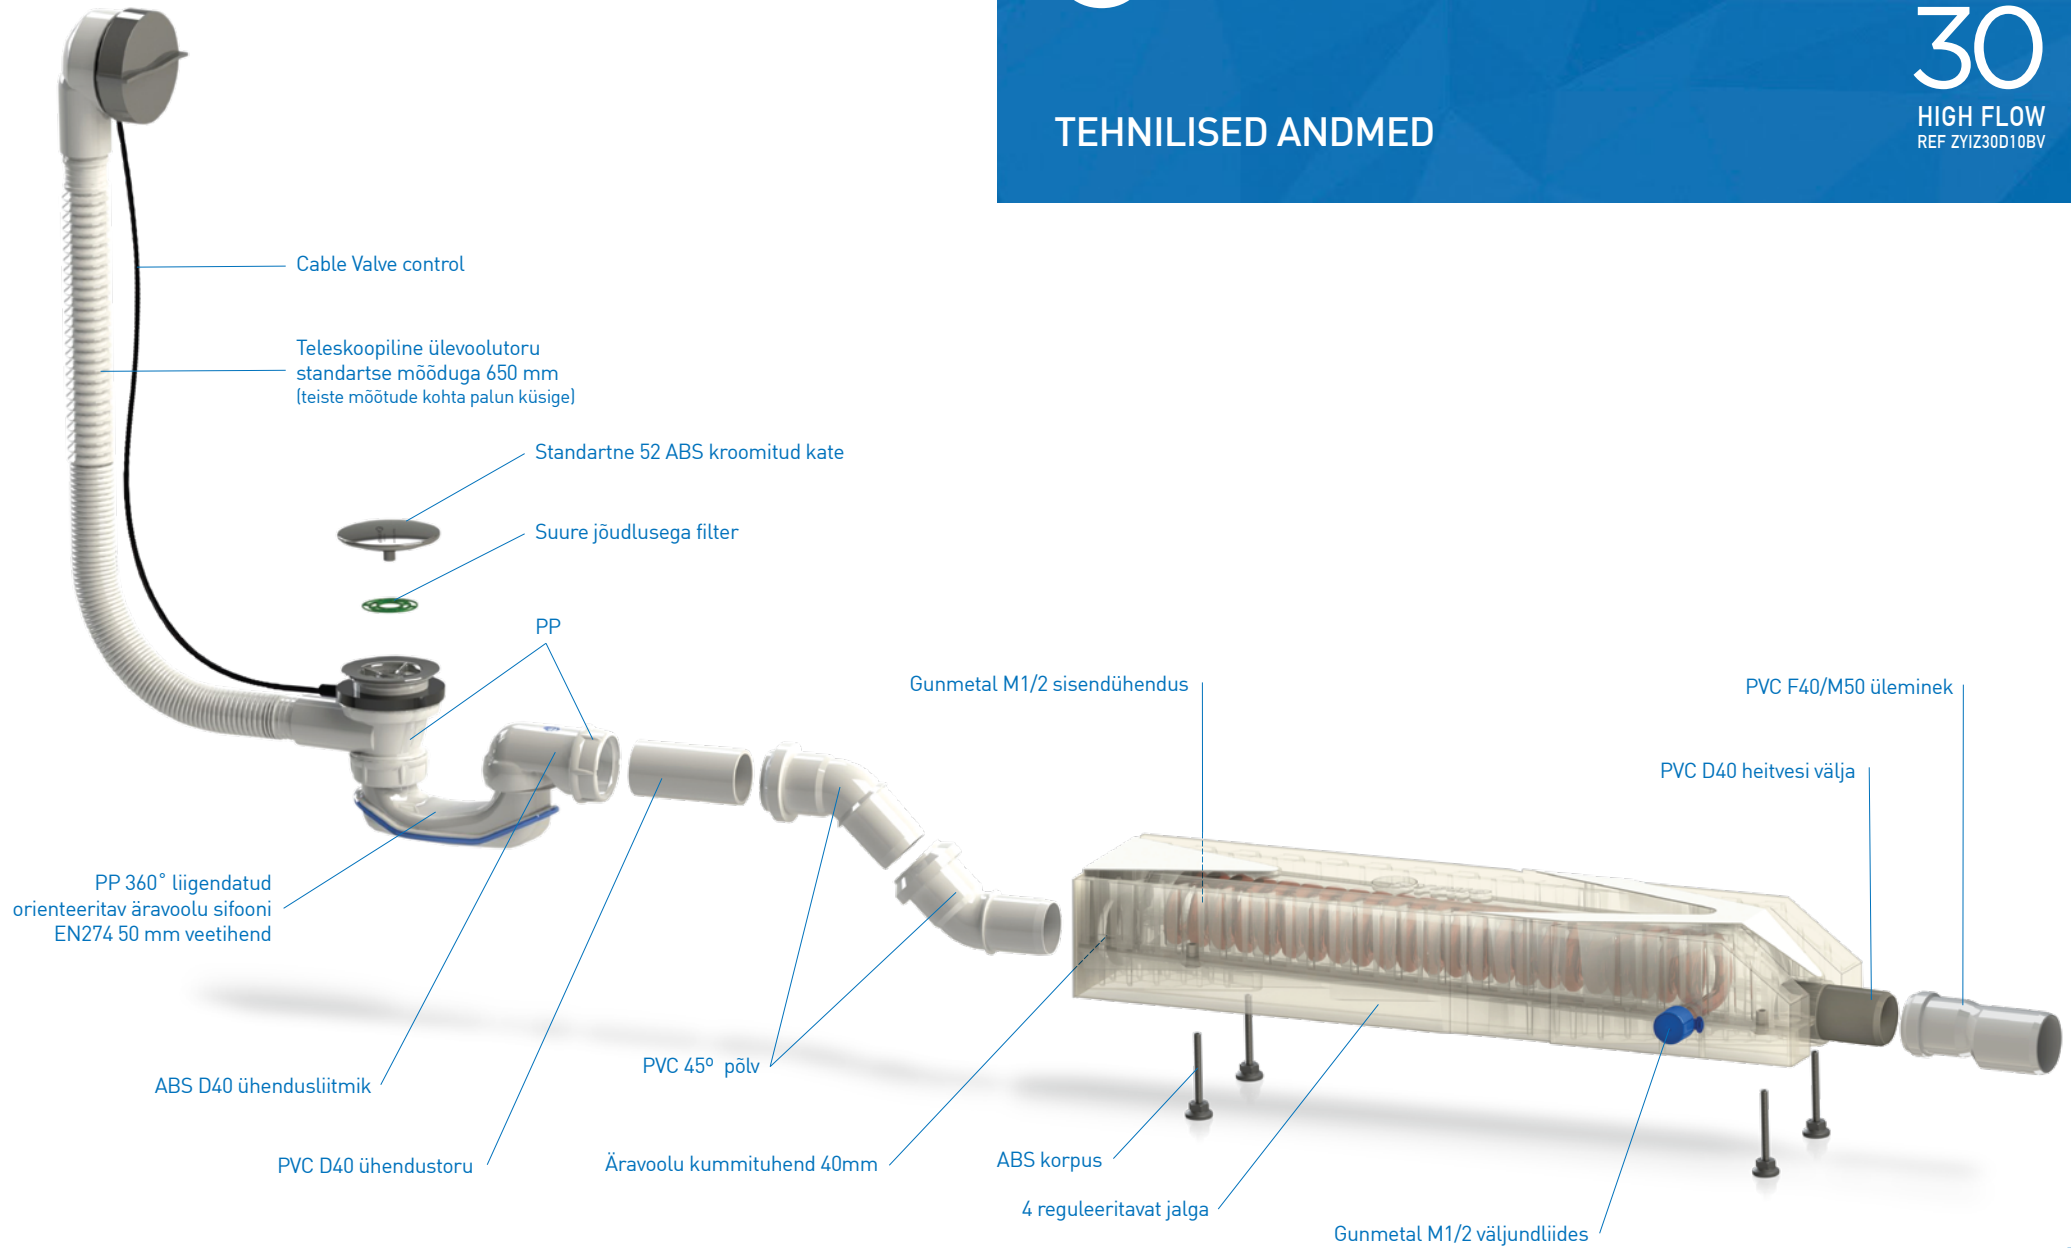

TEHNILISED ANDMED

BATHTUB
izi
30
HIGH FLOW
REF ZYIZ30D10BV

ZYPHO iZi BATHTUB

Zypho® iZi Bathtub sobib koku kõikide standartse 52 mm diameetrise avaga vannidega. Innovatiivsed omadused nagu filtri võimalus + reguleeritavad jalad + topelt soojustagasti seinad (vastavalt EN 1717le) + täiustatud paigaldusmugavus ning puhastusvõimalused annavad kokku turvalise paigalduskogemuse ja muretu kasutamise nii paigaldajale kui lõppkasutajale.

Lihtne
paigaldada

Legionella vaba

Kerge
pushastada

Kuni 40% efektiivsust

Suure jõudlusega
filtrid

5 aastane
garantii

Ei vaja elektrit
Ei vaja patareisid
Ei vaja juhtmeid

Üle 15000 installatsiooni
üle maailma

 ETTEVÕTE		Zypho, S.A.		
KIRJELDUS		Tehnilised Joonised		
PROJEKT		Zypho iZi Bathtub		DISAINER J. Meliço
KUUPÄEV	TOLERANTS	SCALE	ÜHIKUD	VERSION
20/04/20	+/- 2%	1:10	mm	MG_DTEN0320V1