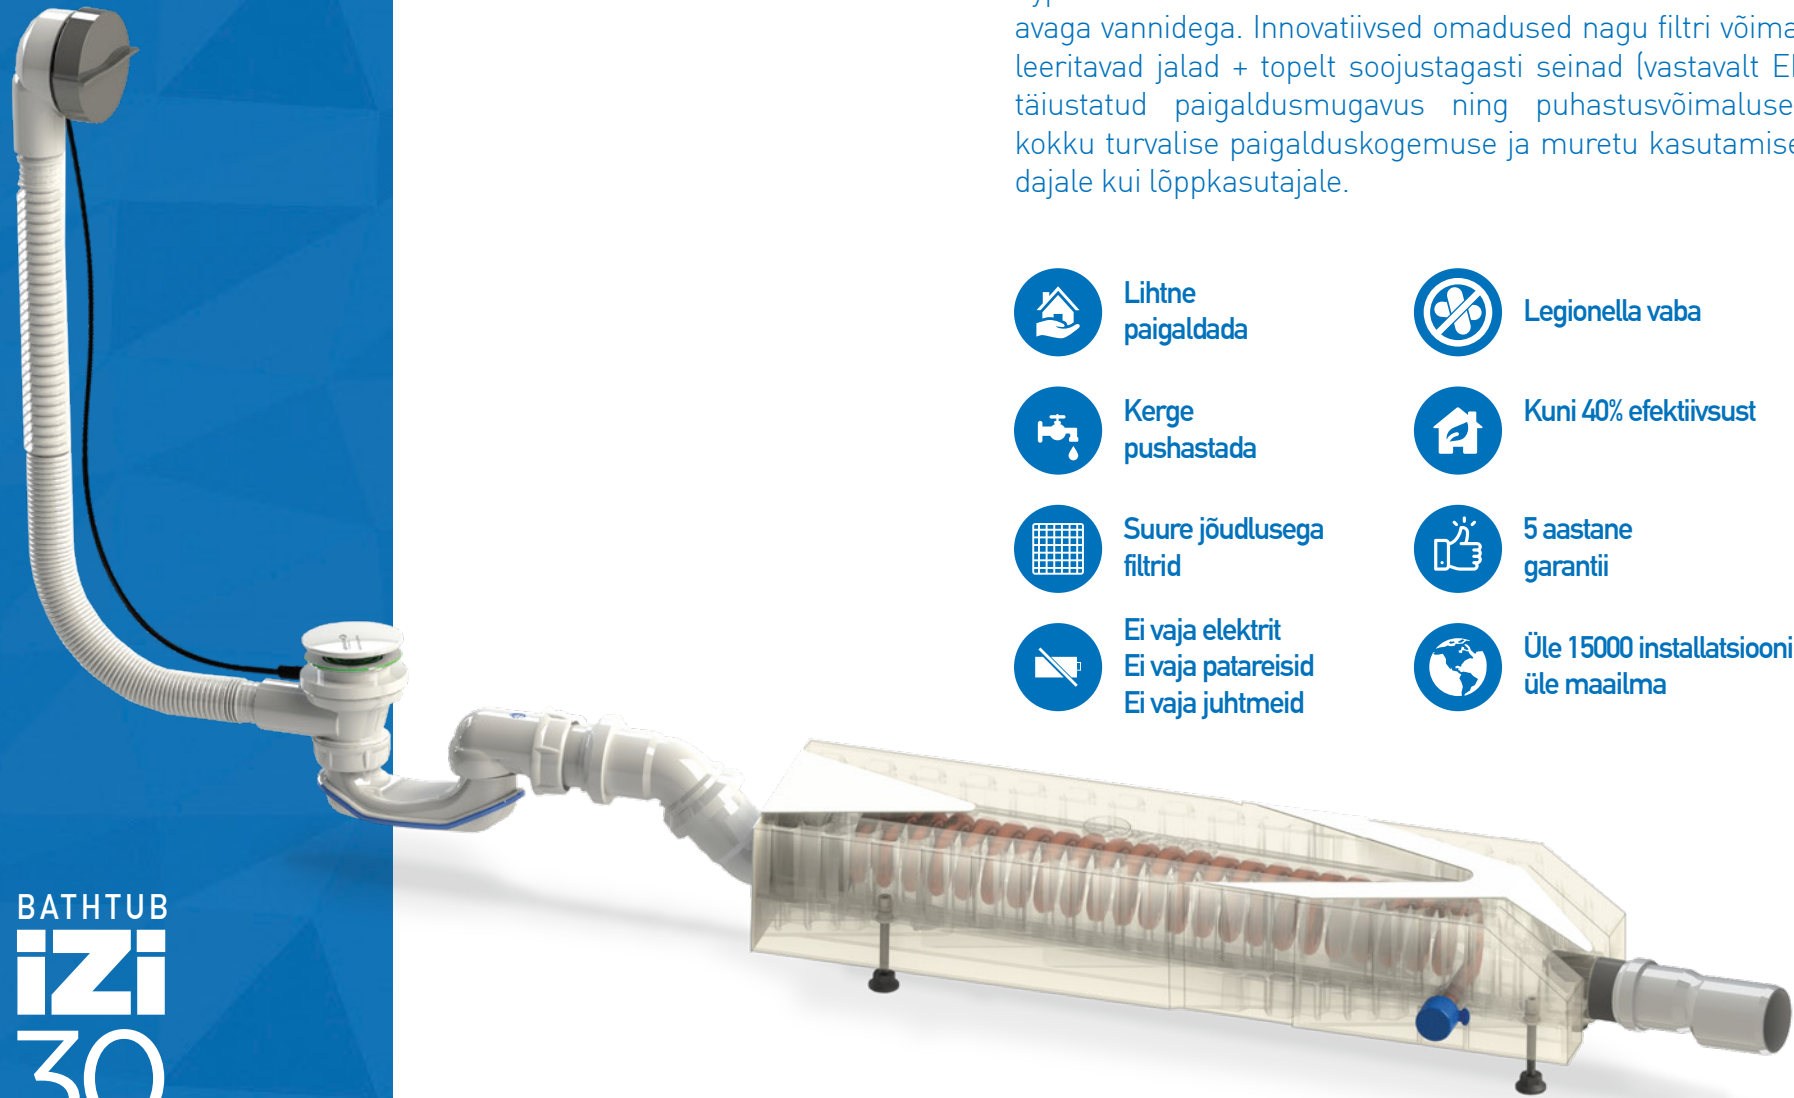

TEHNILISED ANDMED

BATHTUB
izi
30
HIGH FLOW
REF ZYIZ30D10BV

ZYPHO iZi BATHTUB

Zypho® iZi Bathtub sobib koku kõikide standartse 52 mm diameetrise avaga vannidega. Innovatiivsed omadused nagu filtri võimalus + reguleeritavad jalad + topelt soojustagasti seinad (vastavalt EN 1717le) + täiustatud paigaldusmugavus ning puhastusvõimalused annavad kokku turvalise paigalduskogemuse ja muretu kasutamise nii paigaldajale kui lõppkasutajale.

Lihtne
paigaldada

Legionella vaba

Kerge
pushastada

Kuni 40% efektiivsust

Suure jõudlusega
filtrid

5 aastane
garantii

Ei vaja elektrit
Ei vaja patareisid
Ei vaja juhtmeid

Üle 15000 installatsiooni
üle maailma

 ETTEVÕTE		Zypho, S.A.		
KIRJELDUS		Tehnilised Joonised		
PROJEKT		Zypho iZi Bathtub		DISAINER J. Meliço
KUUPÄEV	TOLERANTS	SCALE	ÜHIKUD	VERSION
20/04/20	+/- 2%	1:10	mm	MG_DTEN0320V1