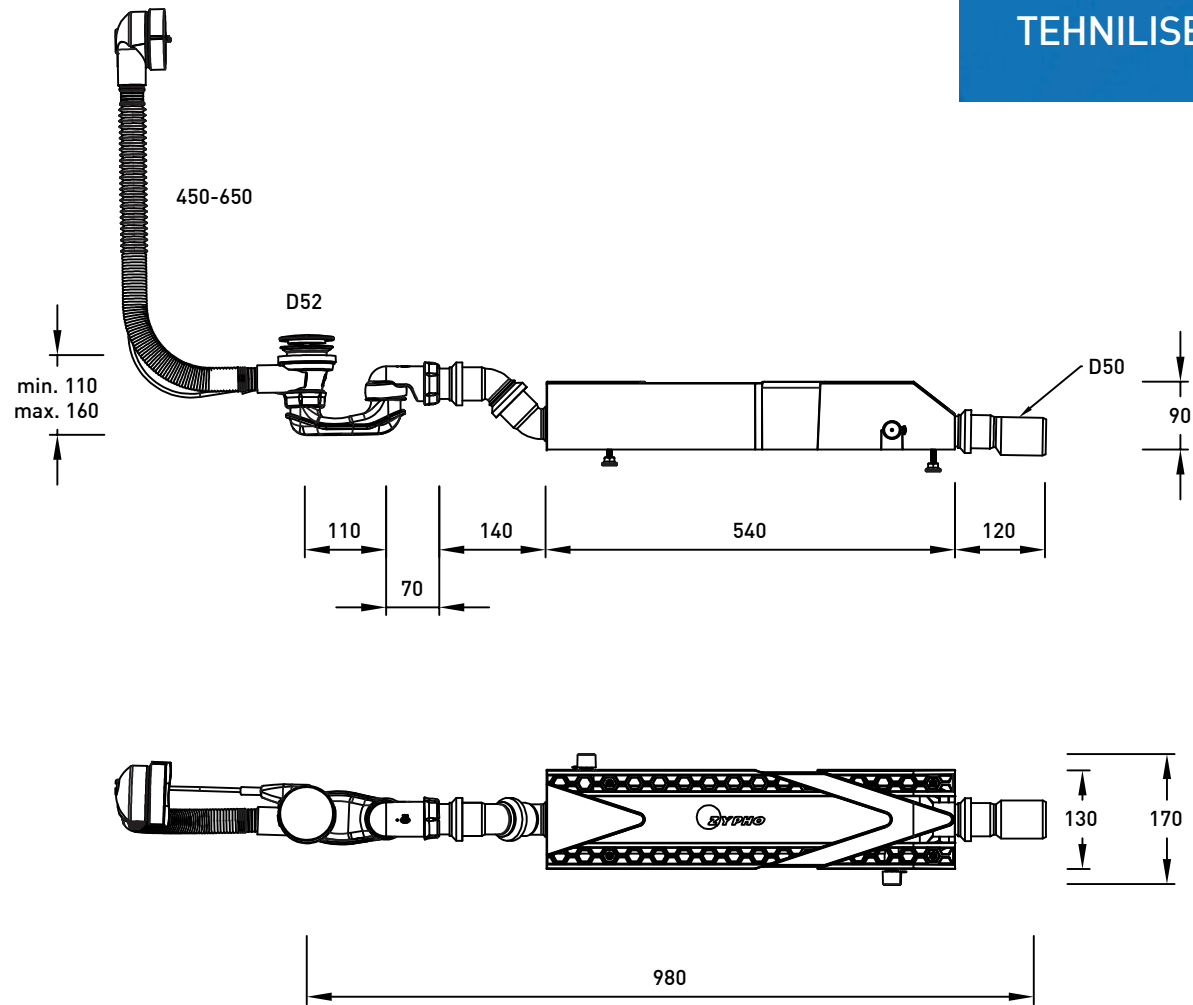

TEHNILISED ANDMED

BATHTUB
izi
30
HIGH FLOW
REF ZYIZ30D10BV

ZYPHO iZi BATHTUB

Zypho® iZi Bathtub sobib koku kõikide standartse 52 mm diameetrise avaga vannidega. Innovatiivsed omadused nagu filtri võimalus + reguleeritavad jalad + topelt soojustagasti seinad (vastavalt EN 1717le) + täiustatud paigaldusmugavus ning puhastusvõimalused annavad kokku turvalise paigalduskogemuse ja muretu kasutamise nii paigaldajale kui lõppkasutajale.

 ETTEVÕTE		Zypho, S.A.		
KIRJELDUS		Tehnilised Joonised		
PROJEKT		Zypho iZi Bathtub		DISAINER J. Meliço
KUUPÄEV	TOLERANTS	SCALE	ÜHIKUD	VERSION
20/04/20	+/- 2%	1:10	mm	MG_DTEN0320V1