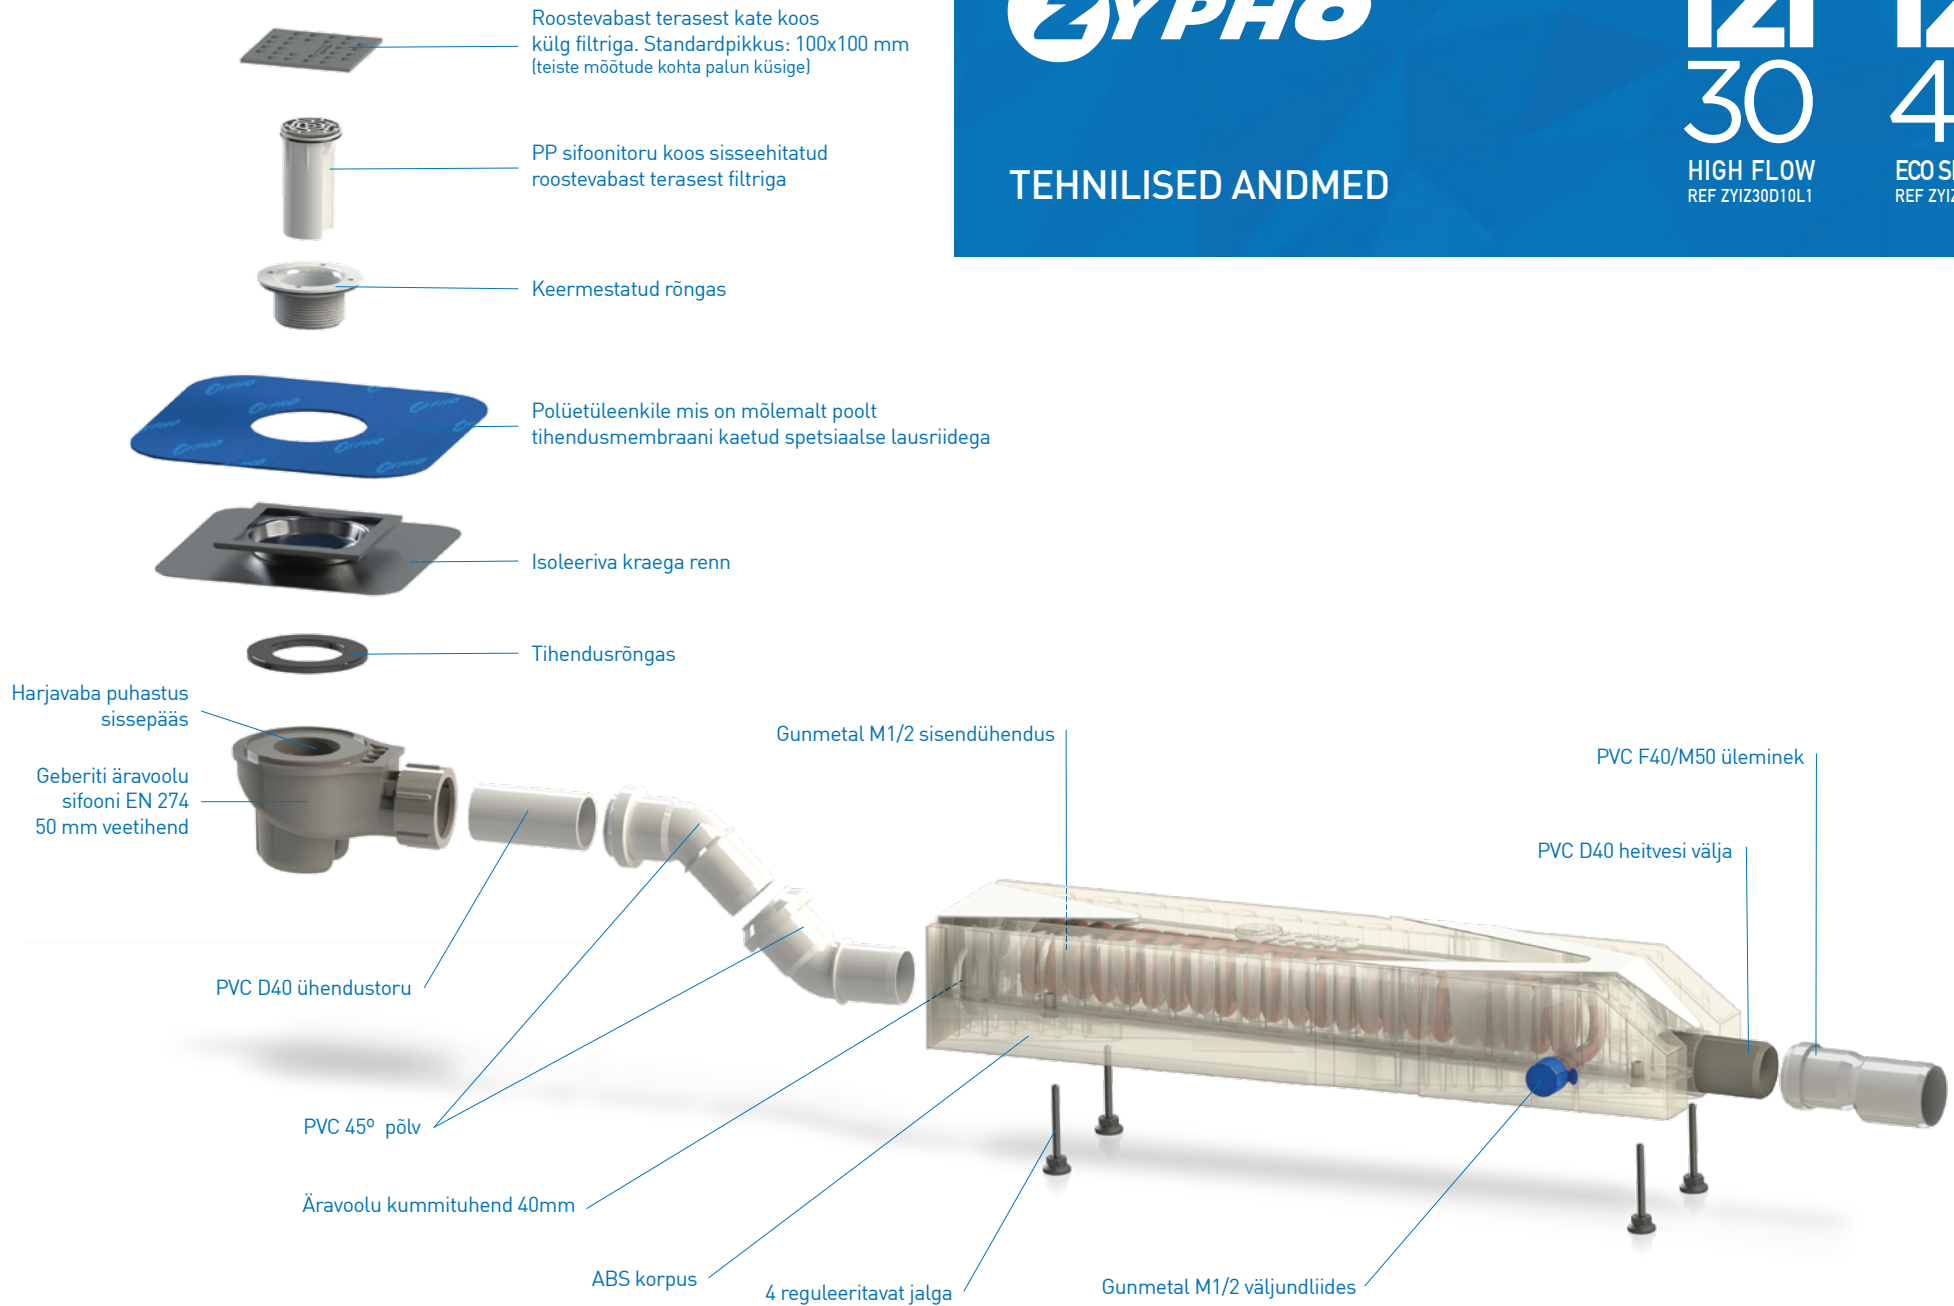

TEHNILISED ANDMED

ZYPHO iZi SQUARE DRAIN

Zypho® iZi SquareDrain on kõrge kvaliteediga ning kaasaegse lineaarse trapi disainiga (Sisaldab Geberit trappi) märgade ruumide paigalduslahendus. Innovatiivsed omadused nagu filtri võimalus + reguleeritavad jalad + topelt soojustagasti seinad (vastavalt EN 1717le) + täiustatud paigaldusmugavus ning puhastusvõimalused annavad kokku turvalise paigalduskogemuse ja muretu kasutamise nii paigaldajale kui lõppkasutajale.

SQUARE DRAIN
izi
30
HIGH FLOW
REF ZYIZ30D10L1

SQUARE DRAIN
izi
40
ECO SHOWER
REF ZYIZ40D10L1

TEHNILISED ANDMED

SQUARE DRAIN
izi
30
HIGH FLOW
REF ZYIZ30D10L1

SQUARE DRAIN
izi
40
ECO SHOWER
REF ZYIZ40D10L1

TEHNILISED JOONISED

SQUARE DRAIN
izi
30
HIGH FLOW
REF ZYIZ30D10L1

SQUARE DRAIN
izi
40
ECO SHOWER
REF ZYIZ40D10L1

	ETTEVÕTE	Zypho, S.A.		
KIRJELDUS	Tehnilised Joonised			
PROJEKT	Zypho iZi Square Drain		DISAINER	J. Meliço
KUUPÄEV	TOLERANTS	SCALE	ÜHIKUD	VERSIOON
20/04/20	+/- 2%	1:10	mm	MG_DTEN0520V1