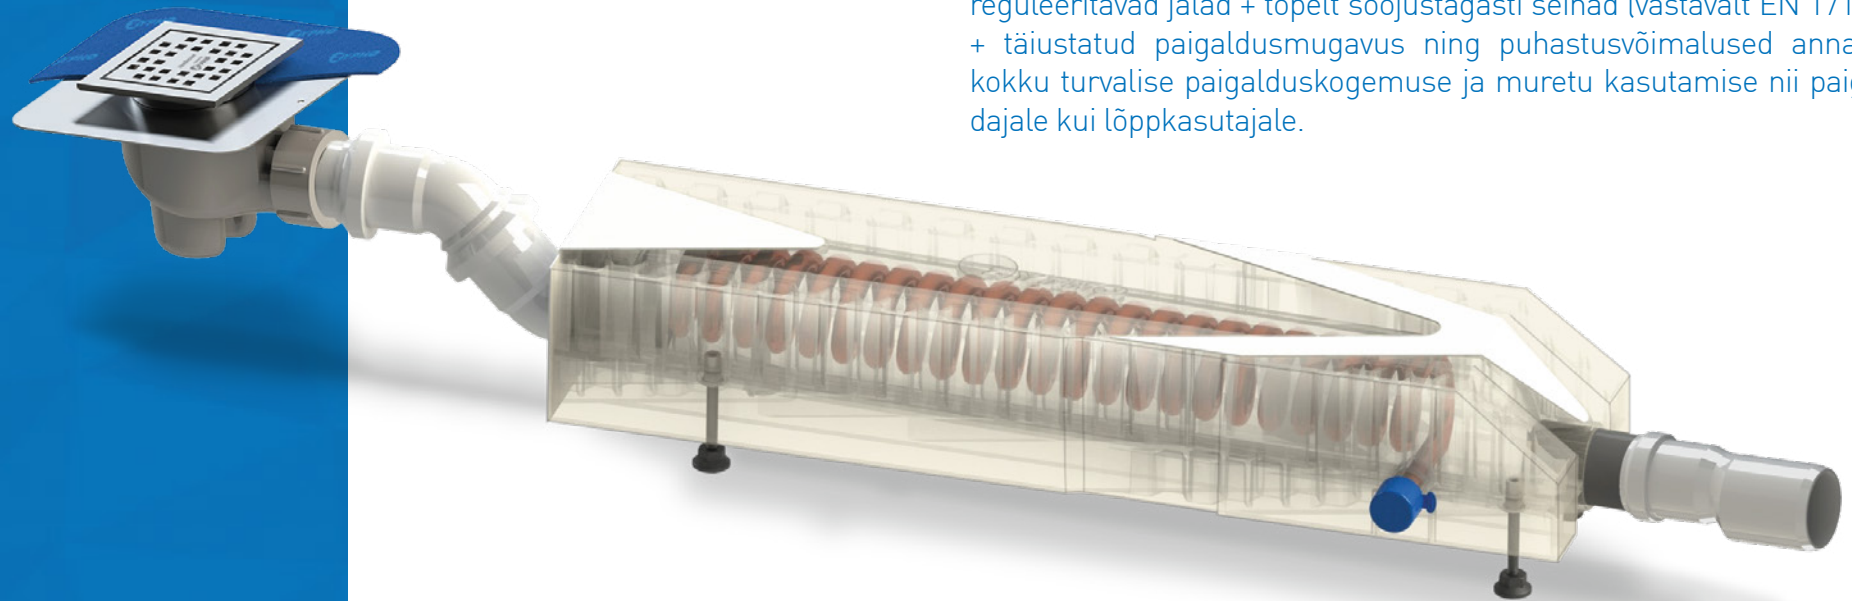

TEHNILISED ANDMED

ZYPHO iZi SQUARE DRAIN

Zypho® iZi SquareDrain on kõrge kvaliteediga ning kaasaegse lineaarse trapi disainiga (Sisaldab Geberit trappi) märgade ruumide paigalduslahendus. Innovatiivsed omadused nagu filtri võimalus + reguleeritavad jalad + topelt soojustagasti seinad (vastavalt EN 1717le) + täiustatud paigaldusmugavus ning puhastusvõimalused annavad kokku turvalise paigalduskogemuse ja muretu kasutamise nii paigaldajale kui lõppkasutajale.

Lihtne
paigaldada

Legionella vaba

Kerge
pushastada

Kuni 40% efektiivsust

Suure jõudlusega
filtrid

5 aastane
garantii

Ei vaja elektrit
Ei vaja patareisid
Ei vaja juhtmeid

Üle 15000 installatsiooni
üle maailma

SQUARE DRAIN
izi
30
HIGH FLOW
REF ZYIZ30D10L1

SQUARE DRAIN
izi
40
ECO SHOWER
REF ZYIZ40D10L1

TEHNILISED ANDMED

SQUARE DRAIN
izi
30
HIGH FLOW
REF ZYIZ30D10L1

SQUARE DRAIN
izi
40
ECO SHOWER
REF ZYIZ40D10L1

TEHNILISED JOONISED

SQUARE DRAIN
izi
30
HIGH FLOW
REF ZYIZ30D10L1

SQUARE DRAIN
izi
40
ECO SHOWER
REF ZYIZ40D10L1

	ETTEVÕTE	Zypho, S.A.		
KIRJELDUS	Tehnilised Joonised			
PROJEKT	Zypho iZi Square Drain		DISAINER	J. Meliço
KUUPÄEV	TOLERANTS	SCALE	ÜHIKUD	VERSIOON
20/04/20	+/- 2%	1:10	mm	MG_DTEN0520V1