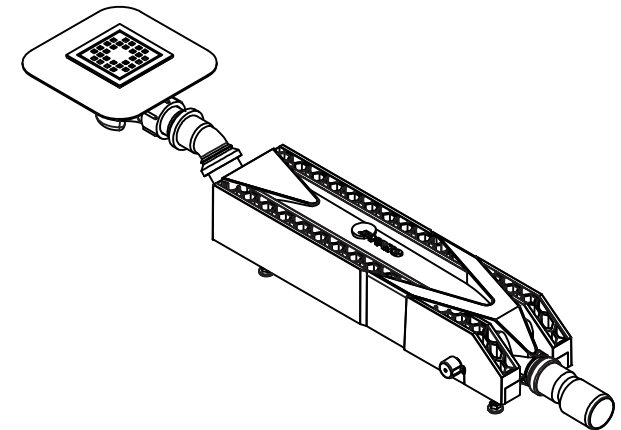

TEHNILISED ANDMED

ZYPHO iZi SQUARE DRAIN

Zypho® iZi SquareDrain on kõrge kvaliteediga ning kaasaegse lineaarse trapi disainiga (Sisaldab Geberit trappi) märgade ruumide paigalduslahendus. Innovatiivsed omadused nagu filtri võimalus + reguleeritavad jalad + topelt soojustagasti seinad (vastavalt EN 1717le) + täiustatud paigaldusmugavus ning puhastusvõimalused annavad kokku turvalise paigalduskogemuse ja muretu kasutamise nii paigaldajale kui lõppkasutajale.

SQUARE DRAIN
izi
30
HIGH FLOW
REF ZYIZ30D10L1

SQUARE DRAIN
izi
40
ECO SHOWER
REF ZYIZ40D10L1

TEHNILISED ANDMED

SQUARE DRAIN
izi
30
HIGH FLOW
REF ZYIZ30D10L1

SQUARE DRAIN
izi
40
ECO SHOWER
REF ZYIZ40D10L1

TEHNILISED JOONISED

SQUARE DRAIN
izi
30
HIGH FLOW
REF ZYIZ30D10L1

SQUARE DRAIN
izi
40
ECO SHOWER
REF ZYIZ40D10L1

	ETTEVÕTE	Zypho, S.A.		
KIRJELDUS	Tehnilised Joonised			
PROJEKT	Zypho iZi Square Drain		DISAINER	J. Meliço
KUUPÄEV	TOLERANTS	SCALE	ÜHIKUD	VERSIOON
20/04/20	+/- 2%	1:10	mm	MG_DTEN0520V1