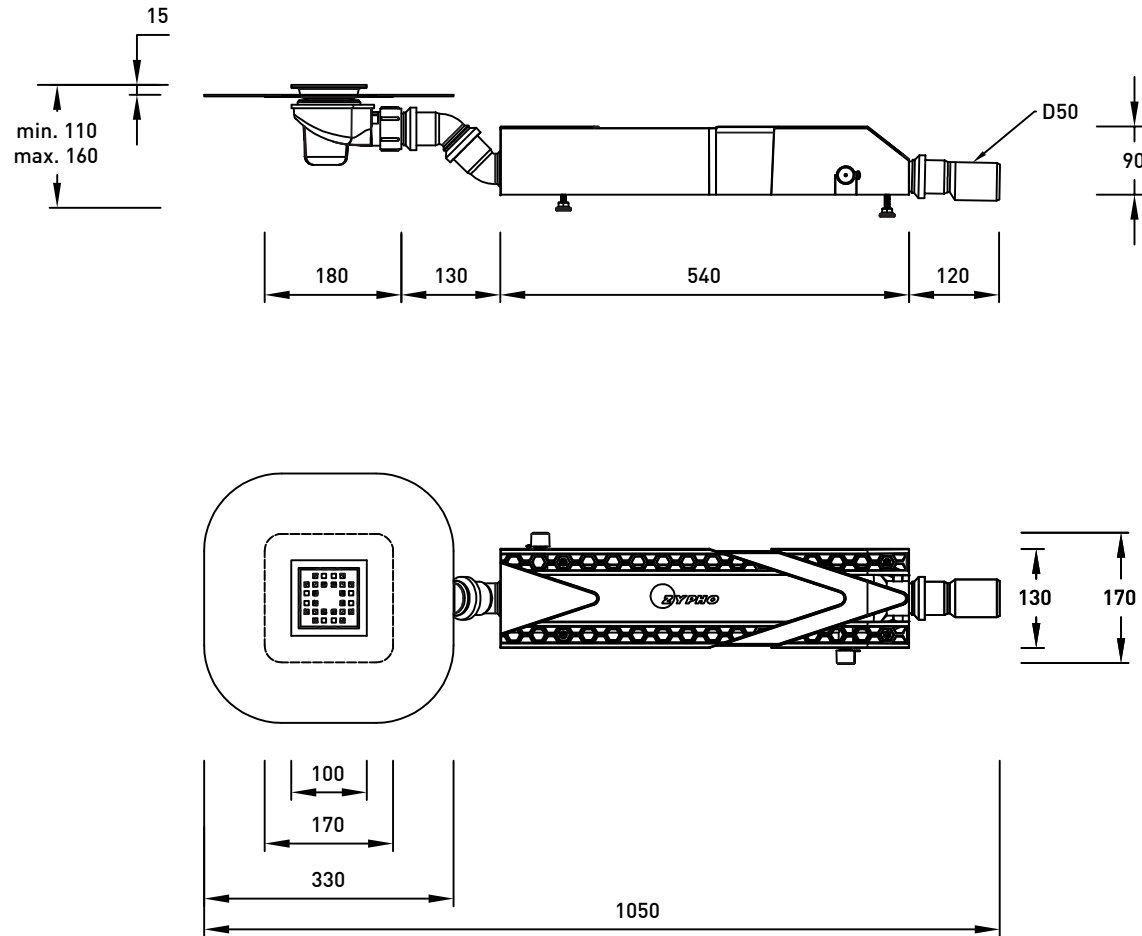

TEHNILISED ANDMED

ZYPHO iZi SQUARE DRAIN

Zypho® iZi SquareDrain on kõrge kvaliteediga ning kaasaegse lineaarse trapi disainiga (Sisaldab Geberit trappi) märgade ruumide paigalduslahendus. Innovatiivsed omadused nagu filtri võimalus + reguleeritavad jalad + topelt soojustagasti seinad (vastavalt EN 1717le) + täiustatud paigaldusmugavus ning puhastusvõimalused annavad kokku turvalise paigalduskogemuse ja muretu kasutamise nii paigaldajale kui lõppkasutajale.

SQUARE DRAIN
izi
30
HIGH FLOW
REF ZYIZ30D10L1

SQUARE DRAIN
izi
40
ECO SHOWER
REF ZYIZ40D10L1

TEHNILISED ANDMED

SQUARE DRAIN
izi
30
HIGH FLOW
REF ZYIZ30D10L1

SQUARE DRAIN
izi
40
ECO SHOWER
REF ZYIZ40D10L1

TEHNILISED JOONISED

SQUARE DRAIN
izi
30
HIGH FLOW
REF ZYIZ30D10L1

SQUARE DRAIN
izi
40
ECO SHOWER
REF ZYIZ40D10L1

	ETTEVÕTE	Zypho, S.A.		
KIRJELDUS	Tehnilised Joonised			
PROJEKT	Zypho iZi Square Drain		DISAINER	J. Meliço
KUUPÄEV	TOLERANTS	SCALE	ÜHIKUD	VERSIOON
20/04/20	+/- 2%	1:10	mm	MG_DTEN0520V1