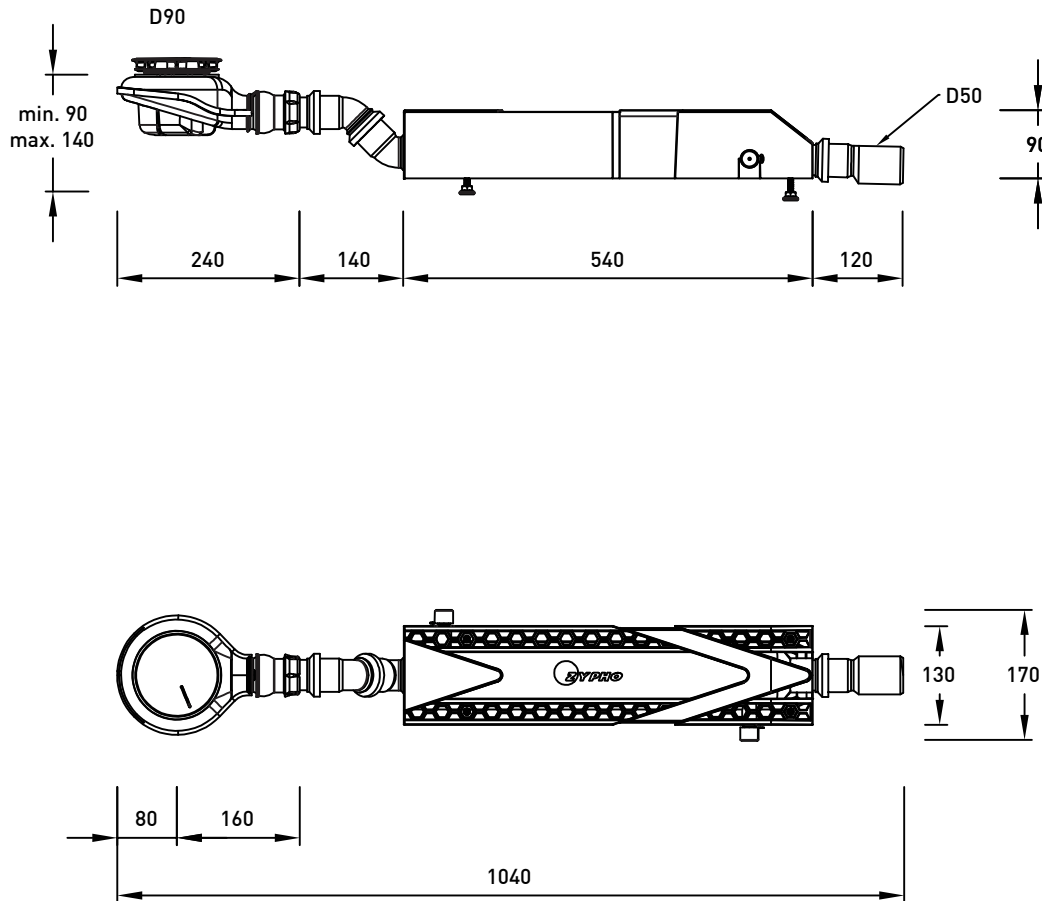

## ZYPHO iZi SHOWER TRAY

Zypho® iZi Shower Tray is compatibel met alle douchebakken met een standaardafvoergat van 90 mm doorsnee en voorkomt geurtjes dankzij het 50 mm waterslot. Dankzij innoverende eigenschappen zoals extra filtercapaciteit + verstelbare voeten + dubbelwandige spiraal overeenkomstig EN 1717 + verbeterd comfort tijdens het monteren en reinigen is de installatie absoluut veilig, zowel voor de monteur als voor de gebruiker.

SHOWER TRAY  
**izi**  
**30**  
HIGH FLOW  
REF ZYIZ30D10SV

SHOWER TRAY  
**izi**  
**40**  
ECO SHOWER  
REF ZYIZ40D10SV

## TECHNISCHE SPECIFICATIES

SHOWER TRAY  
**izi**  
**30**  
HIGH FLOW  
REF ZYIZ30D10SV

SHOWER TRAY  
**izi**  
**40**  
ECO SHOWER  
REF ZYIZ40D10SV

TECHNISCH SCHEMA

SHOWER TRAY  
**izi**  
**30**  
 HIGH FLOW  
 REF ZYIZ30D10SV

SHOWER TRAY  
**izi**  
**40**  
 ECO SHOWER  
 REF ZYIZ40D10SV

 BEDRIJF <b>Zypho, S.A.</b>				
BESCHRIJVING <b>Technisch schema</b>				
PROJECT <b>Zypho iZi Shower Tray</b>	ONTWERPER <b>J. Meliço</b>			
DATUM <b>20/04/20</b>	TOLERANTIE <b>+/- 2%</b>	SCHAAL <b>1:10</b>	EENHEDEN <b>mm</b>	VERSIE <b>MG_DTEN0220V1</b>