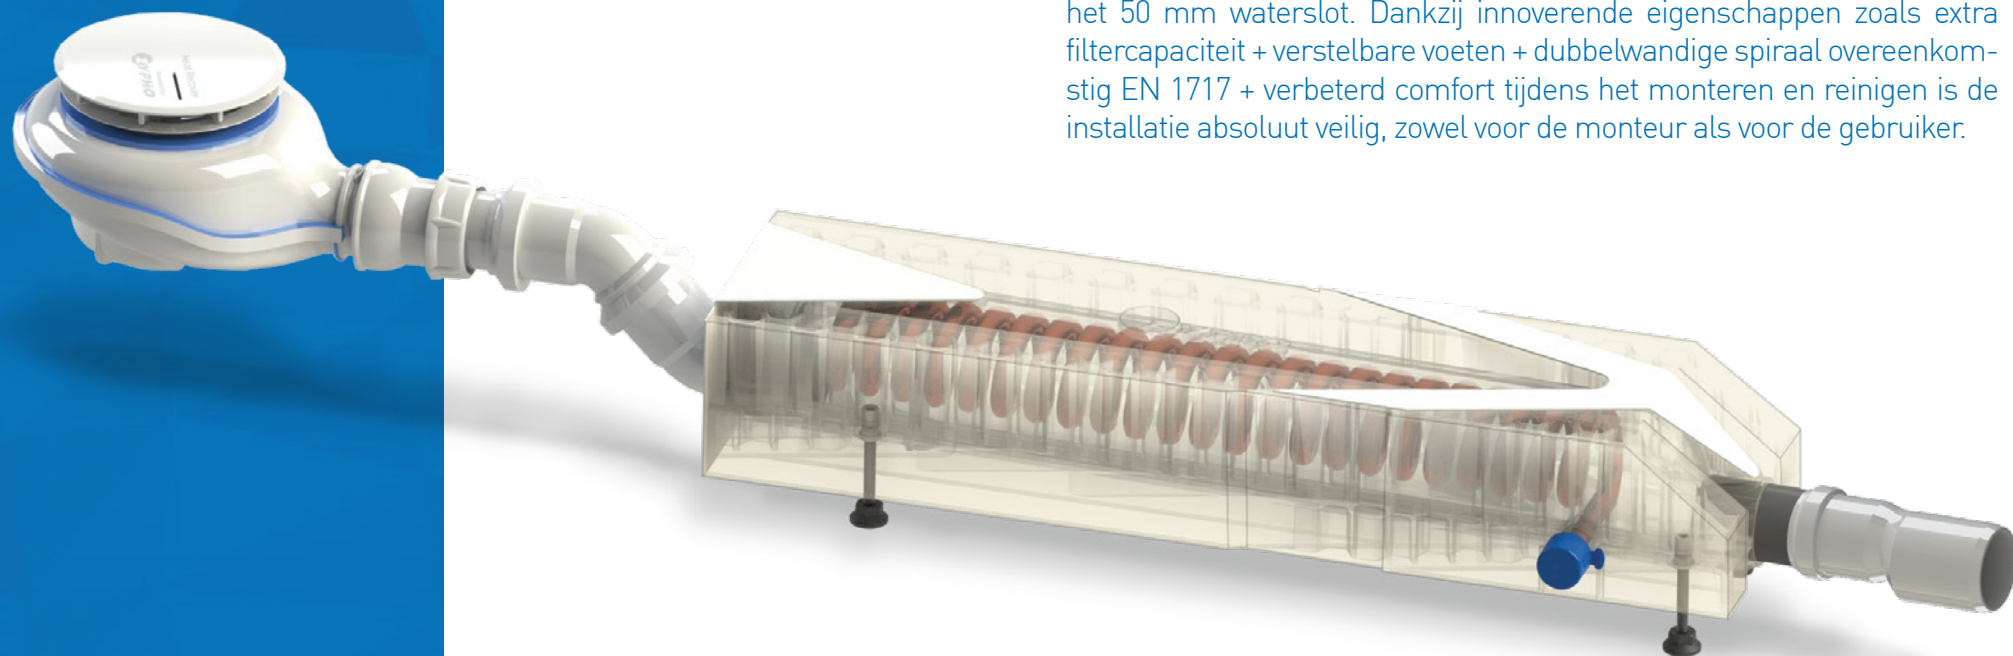

## ZYPHO iZi SHOWER TRAY

Zypho® iZi Shower Tray is compatibel met alle douchebakken met een standaardafvoergat van 90 mm doorsnee en voorkomt geurtjes dankzij het 50 mm waterslot. Dankzij innoverende eigenschappen zoals extra filtercapaciteit + verstelbare voeten + dubbelwandige spiraal overeenkomstig EN 1717 + verbeterd comfort tijdens het monteren en reinigen is de installatie absoluut veilig, zowel voor de monteur als voor de gebruiker.