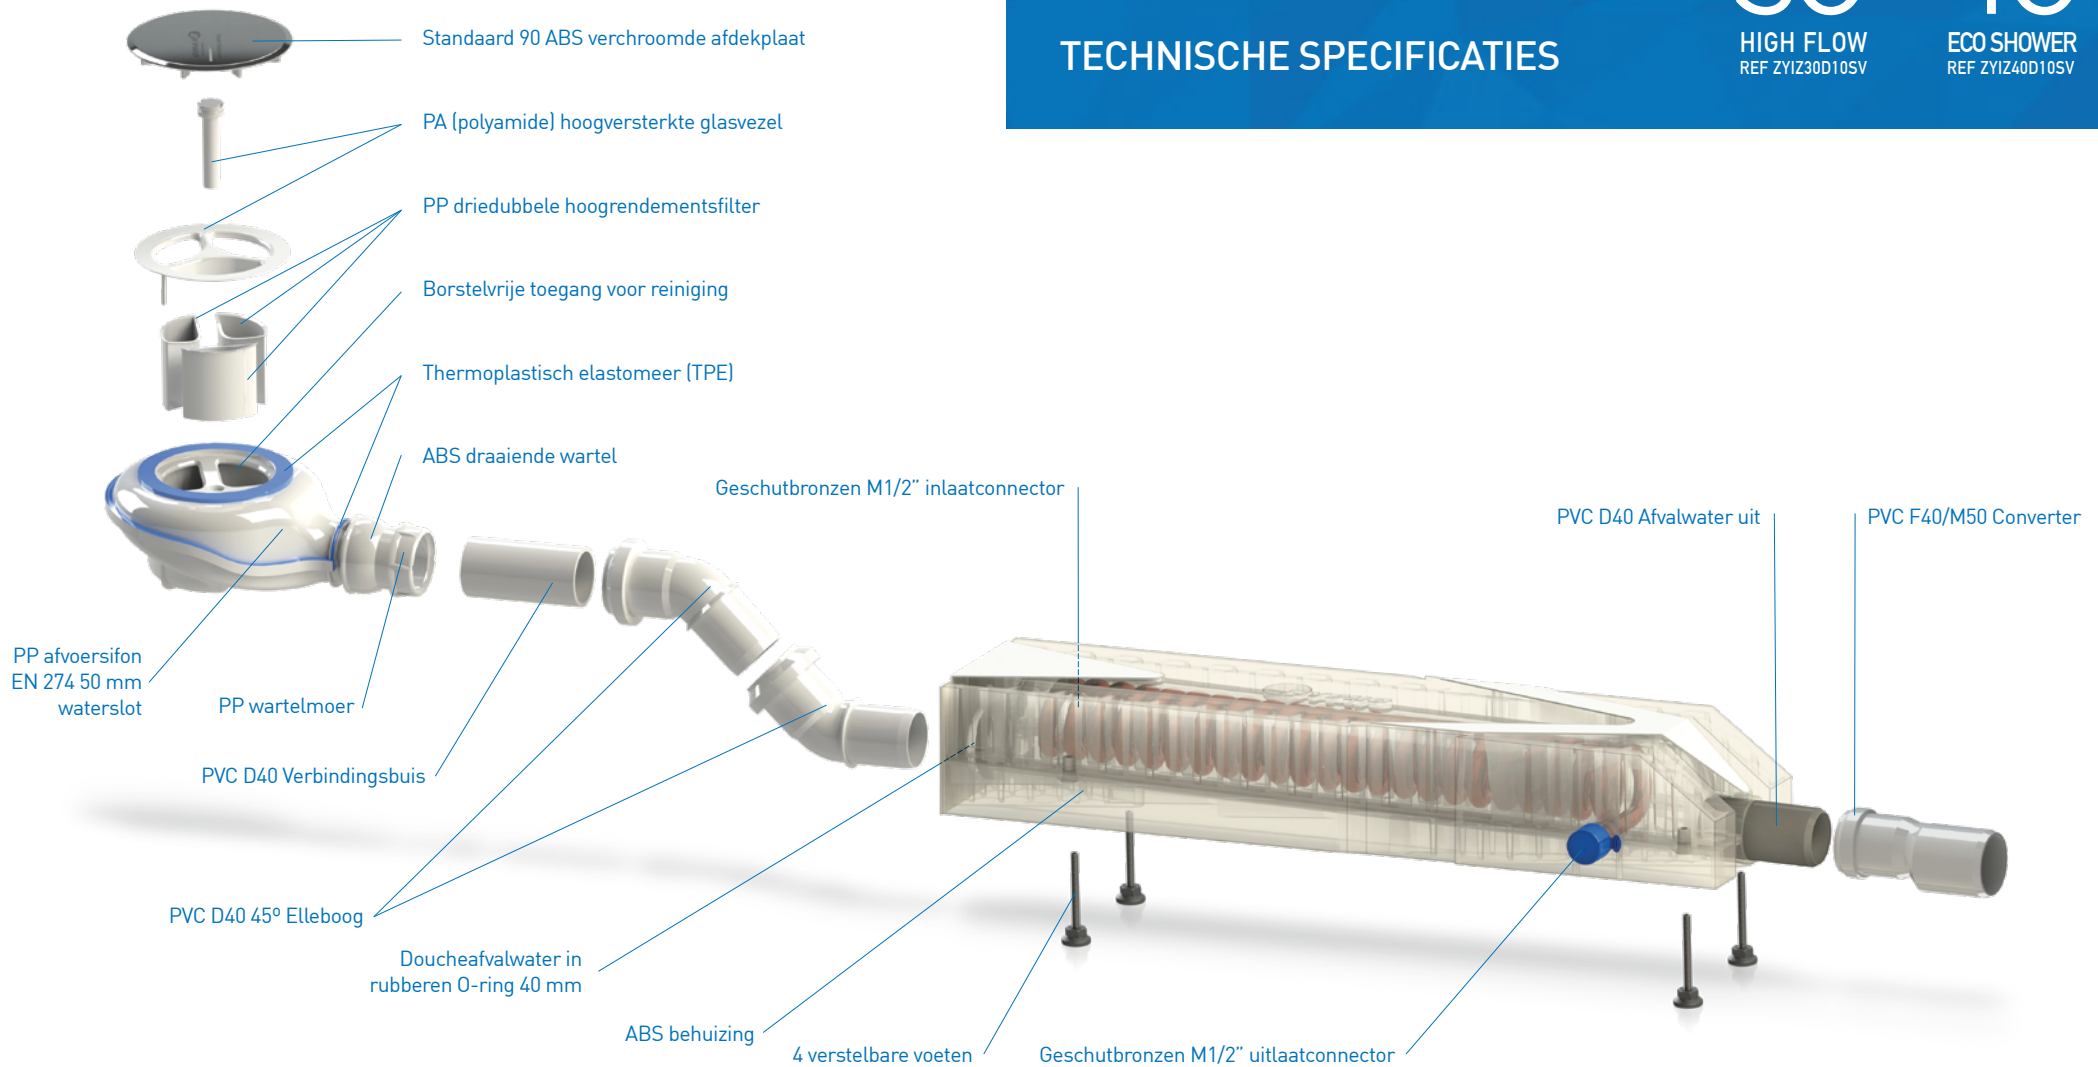

## ZYPHO iZi SHOWER TRAY

Zypho® iZi Shower Tray is compatibel met alle douchebakken met een standaardafvoergat van 90 mm doorsnee en voorkomt geurtjes dankzij het 50 mm waterslot. Dankzij innoverende eigenschappen zoals extra filtercapaciteit + verstelbare voeten + dubbelwandige spiraal overeenkomstig EN 1717 + verbeterd comfort tijdens het monteren en reinigen is de installatie absoluut veilig, zowel voor de monteur als voor de gebruiker.

SHOWER TRAY  
**izi**  
**30**  
HIGH FLOW  
REF ZYIZ30D10SV

SHOWER TRAY  
**izi**  
**40**  
ECO SHOWER  
REF ZYIZ40D10SV

## TECHNISCHE SPECIFICATIES

SHOWER TRAY  
**izi**  
**30**  
HIGH FLOW  
REF ZYIZ30D10SV

SHOWER TRAY  
**izi**  
**40**  
ECO SHOWER  
REF ZYIZ40D10SV

TECHNISCH SCHEMA

SHOWER TRAY  
**izi**  
**30**  
 HIGH FLOW  
 REF ZYIZ30D10SV

SHOWER TRAY  
**izi**  
**40**  
 ECO SHOWER  
 REF ZYIZ40D10SV

 BEDRIJF <b>Zypho, S.A.</b>				
BESCHRIJVING <b>Technisch schema</b>				
PROJECT <b>Zypho iZi Shower Tray</b>	ONTWERPER <b>J. Meliço</b>			
DATUM <b>20/04/20</b>	TOLERANTIE <b>+/- 2%</b>	SCHAAL <b>1:10</b>	EENHEDEN <b>mm</b>	VERSIE <b>MG_DTEN0220V1</b>