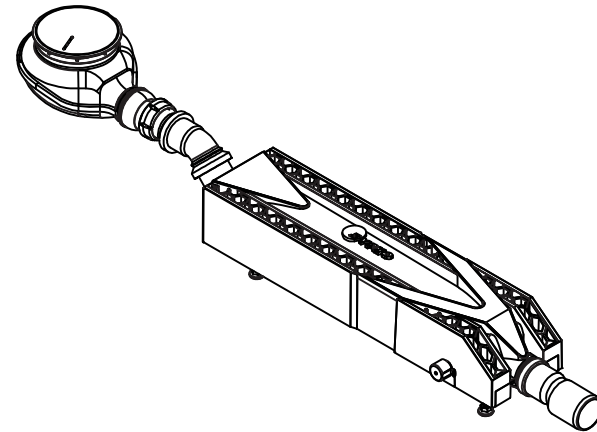

## ZYPHO iZi SHOWER TRAY

Zypho® iZi Shower Tray is compatibel met alle douchebakken met een standaardafvoergat van 90 mm doorsnee en voorkomt geurtjes dankzij het 50 mm waterslot. Dankzij innoverende eigenschappen zoals extra filtercapaciteit + verstelbare voeten + dubbelwandige spiraal overeenkomstig EN 1717 + verbeterd comfort tijdens het monteren en reinigen is de installatie absoluut veilig, zowel voor de monteur als voor de gebruiker.

SHOWER TRAY  
**izi**  
**30**  
HIGH FLOW  
REF ZYIZ30D10SV

SHOWER TRAY  
**izi**  
**40**  
ECO SHOWER  
REF ZYIZ40D10SV

## TECHNISCHE SPECIFICATIES

SHOWER TRAY  
**izi**  
**30**  
HIGH FLOW  
REF ZYIZ30D10SV

SHOWER TRAY  
**izi**  
**40**  
ECO SHOWER  
REF ZYIZ40D10SV

TECHNISCH SCHEMA

SHOWER TRAY  
**izi**  
**30**  
 HIGH FLOW  
 REF ZYIZ30D10SV

SHOWER TRAY  
**izi**  
**40**  
 ECO SHOWER  
 REF ZYIZ40D10SV

 BEDRIJF <b>Zypho, S.A.</b>				
BESCHRIJVING <b>Technisch schema</b>				
PROJECT <b>Zypho iZi Shower Tray</b>	ONTWERPER <b>J. Meliço</b>			
DATUM <b>20/04/20</b>	TOLERANTIE <b>+/- 2%</b>	SCHAAL <b>1:10</b>	EENHEDEN <b>mm</b>	VERSIE <b>MG_DTEN0220V1</b>