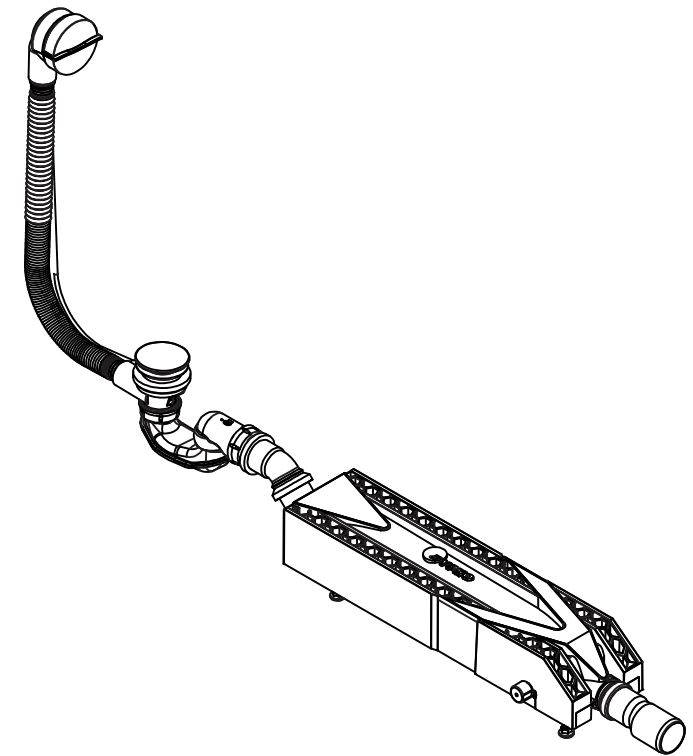

## ZYPHO iZi BATHTUB

Zypho® iZi Bathtub is compatibel met alle doubadkuipen pastn standaardafvoergat van 52mm doorsnee en voorkomt geurtjes dankzij het 50 mm waterslot. Dankzij innoverende eigenschappen zoals extra filtercapaciteit + verstelbare voeten + dubbelwandige spiraal overeenkomstig EN 1717 + verbeterd comfort tijdens het monteren en reinigen is de installatie absoluut veilig, zowel voor de monteur als voor de gebruiker.

BATHTUB  
**izi**  
**30**  
HIGH FLOW  
REF ZYIZ30D10BV

		BEDRIJF <b>Zypho, S.A.</b>		
BESCHRIJVING		Technisch schema		
PROJECT		Zypho iZi Bathtub		ONTWERPER J. Meliço
DATUM	TOLERANTIE	SCHAAL	EENHEDEN	VERSIE
20/04/20	+/- 2%	1:10	mm	MG_DTEN0320V1