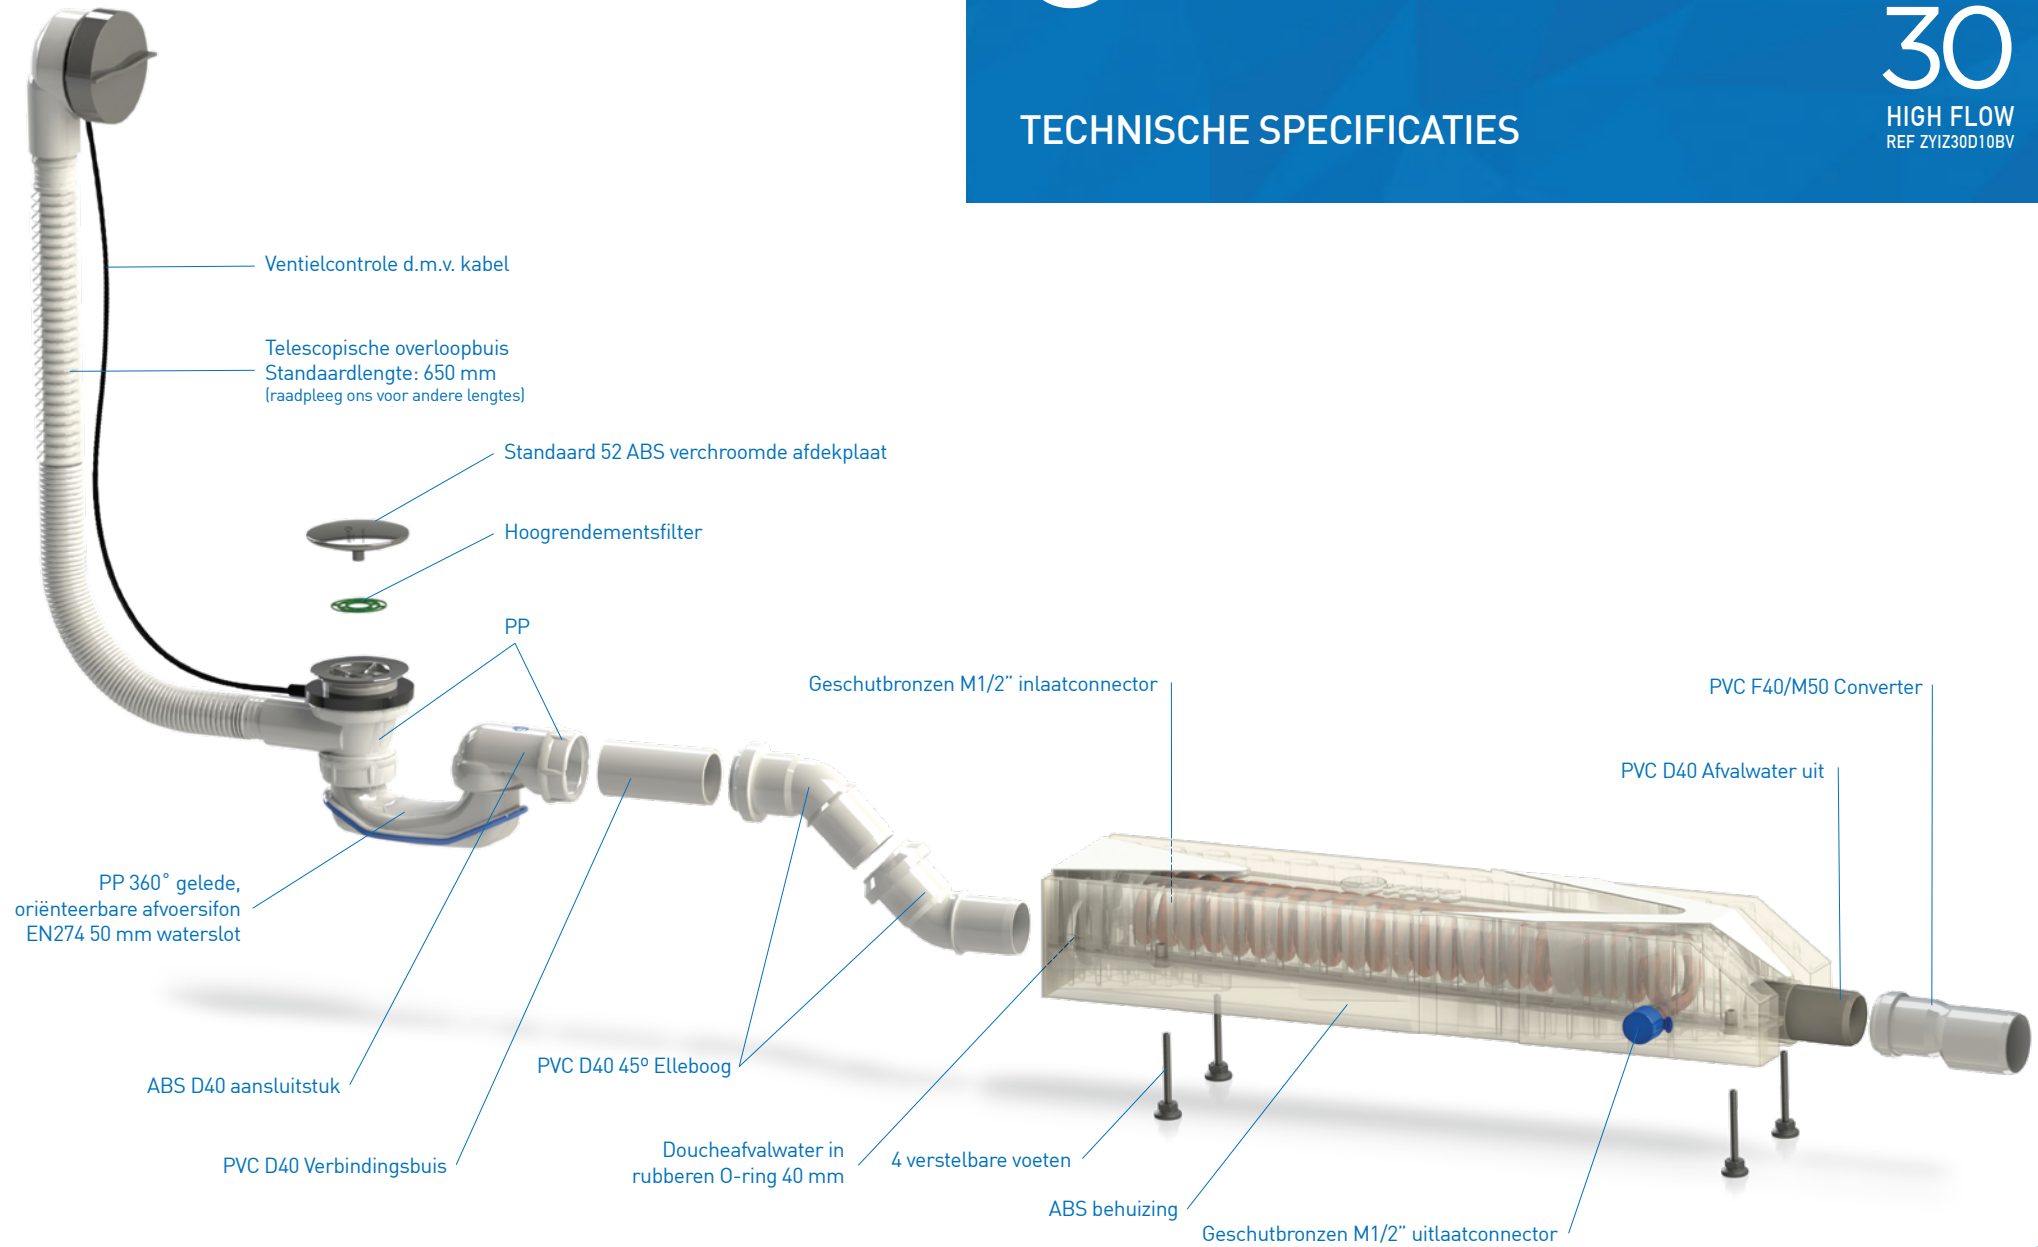

## ZYPHO iZi BATHTUB

Zypho® iZi Bathtub is compatibel met alle doubadkuipen pastn standaardafvoergat van 52mm doorsnee en voorkomt geurtjes dankzij het 50 mm waterslot. Dankzij innoverende eigenschappen zoals extra filtercapaciteit + verstelbare voeten + dubbelwandige spiraal overeenkomstig EN 1717 + verbeterd comfort tijdens het monteren en reinigen is de installatie absoluut veilig, zowel voor de monteur als voor de gebruiker.

Gemakkelijk  
te installeren

Legionellapreventie

Gemakkelijk  
te reinigen

Tot wel 40%  
energie-efficiëntie

Hoogrendementsfilters

5 Jaar garantie

Geen Stroom  
Geen Batterijen  
Geen Kabels

Meer dan 15 000  
installaties wereldwijd

BATHTUB  
**izi**  
**30**  
HIGH FLOW  
REF ZYIZ30D10BV

		BEDRIJF <b>Zypho, S.A.</b>		
BESCHRIJVING		Technisch schema		
PROJECT		Zypho iZi Bathtub		ONTWERPER J. Meliço
DATUM	TOLERANTIE	SCHAAL	EENHEDEN	VERSIE
20/04/20	+/- 2%	1:10	mm	MG_DTEN0320V1