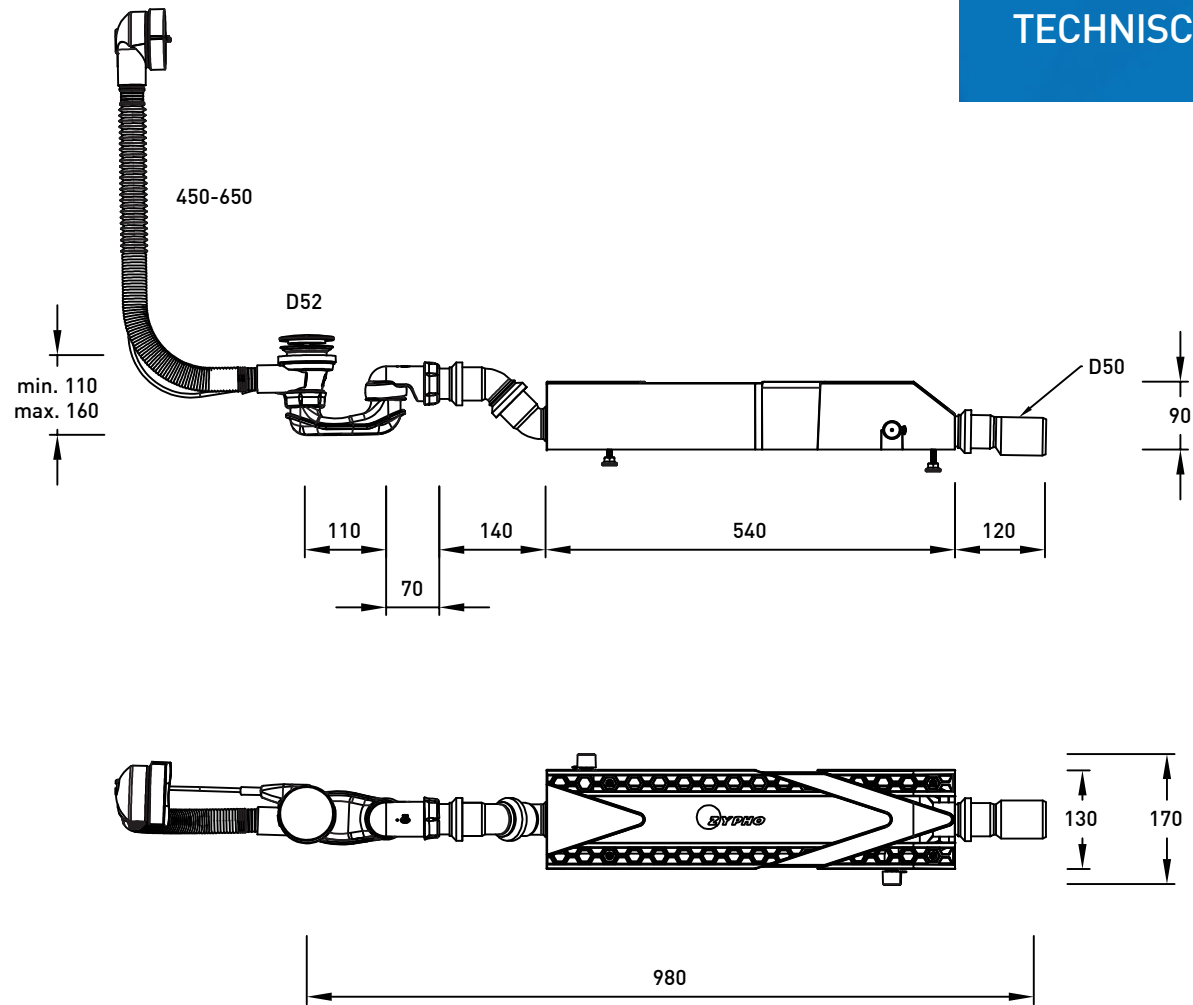

## ZYPHO iZi BATHTUB

Zypho® iZi Bathtub is compatibel met alle doubadkuipen pastn standaardafvoergat van 52mm doorsnee en voorkomt geurtjes dankzij het 50 mm waterslot. Dankzij innoverende eigenschappen zoals extra filtercapaciteit + verstelbare voeten + dubbelwandige spiraal overeenkomstig EN 1717 + verbeterd comfort tijdens het monteren en reinigen is de installatie absoluut veilig, zowel voor de monteur als voor de gebruiker.

BATHTUB  
**izi**  
**30**  
HIGH FLOW  
REF ZYIZ30D10BV

		BEDRIJF <b>Zypho, S.A.</b>		
BESCHRIJVING		Technisch schema		
PROJECT		Zypho iZi Bathtub		ONTWERPER J. Meliço
DATUM	TOLERANTIE	SCHAAL	EENHEDEN	VERSIE
20/04/20	+/- 2%	1:10	mm	MG_DTEN0320V1