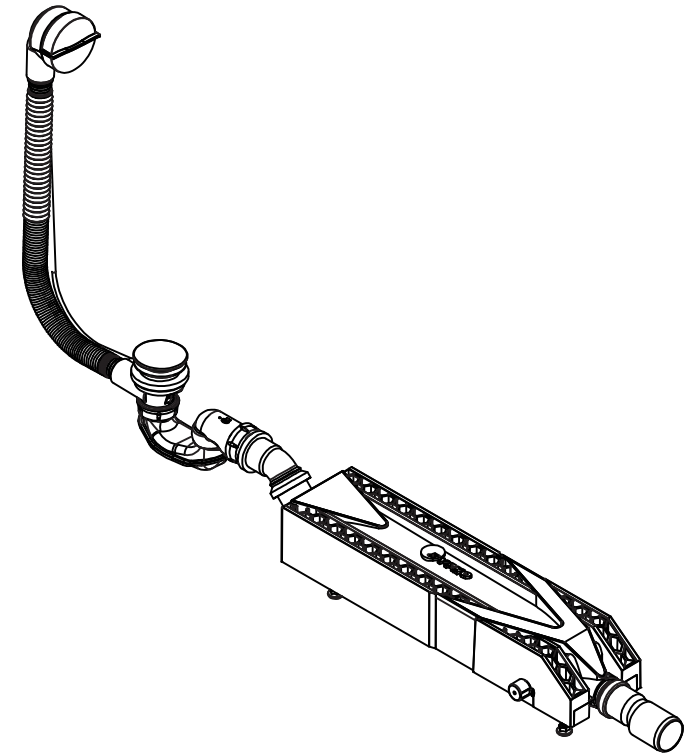

## ZYPHO iZi BATHTUB

Zypho® iZi Bathtub / Badewanne ist mit allen Badewannen mit Standardloch mit 52 mm Durchmesser kompatibel und verhindert mit seinem 50 mm Wasserschutz das Aufsteigen von Gerüchen. Innovative Eigenschaften wie zusätzliche Filterkapazität + verstellbare FüÙe + doppelwandige Spule nach EN 1717 + verbesserter Komfort bei der Montage und Reinigung geben absolute Sicherheit bei der Installation, sowohl für den Installateur als auch für den Benutzer.

BATHTUB  
**izi**  
**30**  
HIGH FLOW  
REF ZYIZ30D10BV

 FIRMA		Zypho, S.A.	
BESCHREIBUNG		Technisches Zeichnen	
PROJEKT		DESIGNER	
Zypho iZi Bathtub		J. Meliço	
DATUM	TOLERANZ	VERHÄLTNIS	EINHEITEN
20/04/20	+/- 2%	1:10	mm
VERSION			
MG_DTEN0320V1			