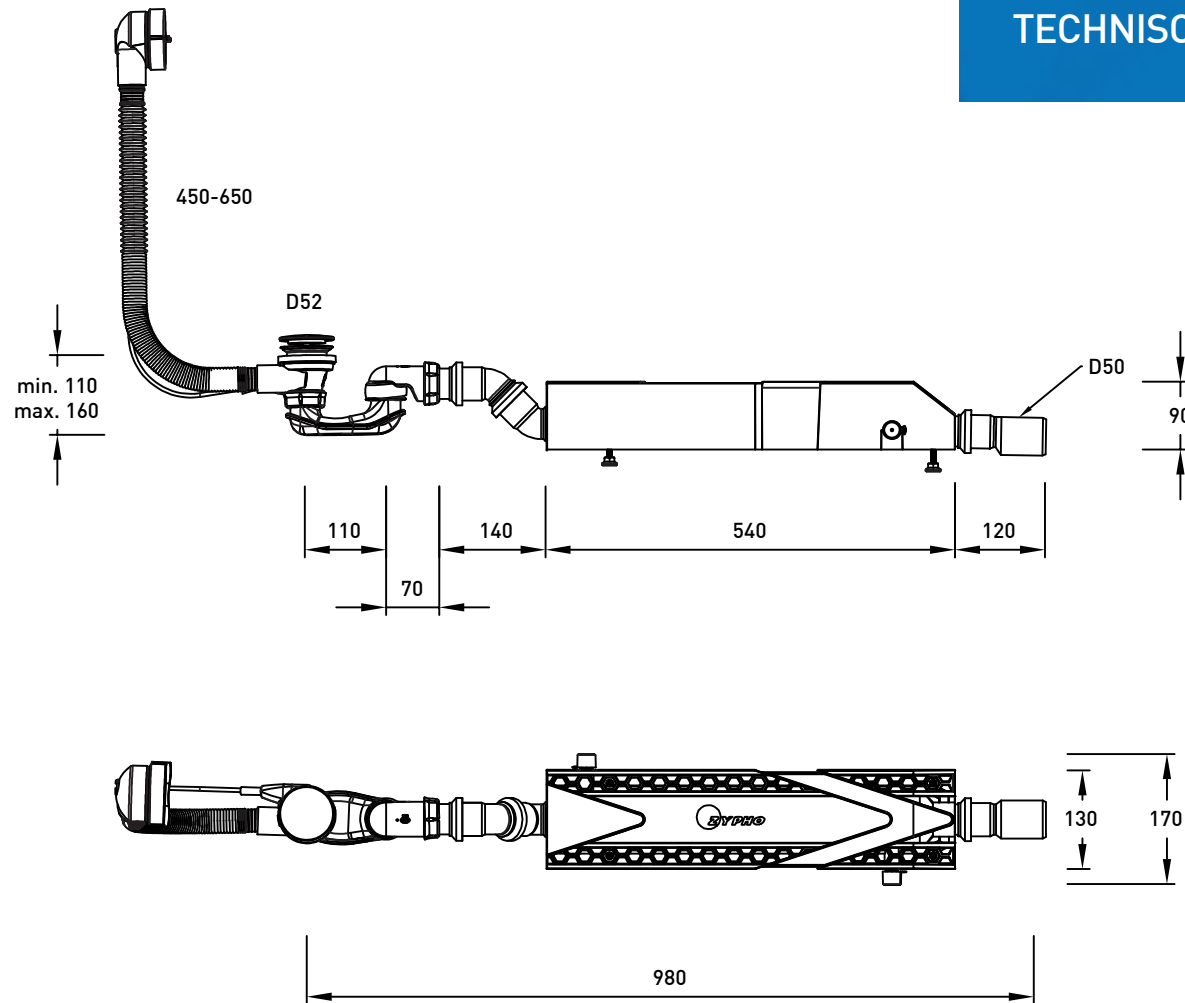

## ZYPHO iZi BATHTUB

Zypho® iZi Bathtub / Badewanne ist mit allen Badewannen mit Standardloch mit 52 mm Durchmesser kompatibel und verhindert mit seinem 50 mm Wasserschutz das Aufsteigen von Gerüchen. Innovative Eigenschaften wie zusätzliche Filterkapazität + verstellbare FüÙe + doppelwandige Spule nach EN 1717 + verbesserter Komfort bei der Montage und Reinigung geben absolute Sicherheit bei der Installation, sowohl für den Installateur als auch für den Benutzer.

BATHTUB  
**izi**  
**30**  
HIGH FLOW  
REF ZYIZ30D10BV

 FIRMA		Zypho, S.A.	
BESCHREIBUNG		Technisches Zeichnen	
PROJEKT		DESIGNER	
Zypho iZi Bathtub		J. Meliço	
DATUM	TOLERANZ	VERHÄLTNIS	EINHEITEN
20/04/20	+/- 2%	1:10	mm
VERSION			
MG_DTEN0320V1			