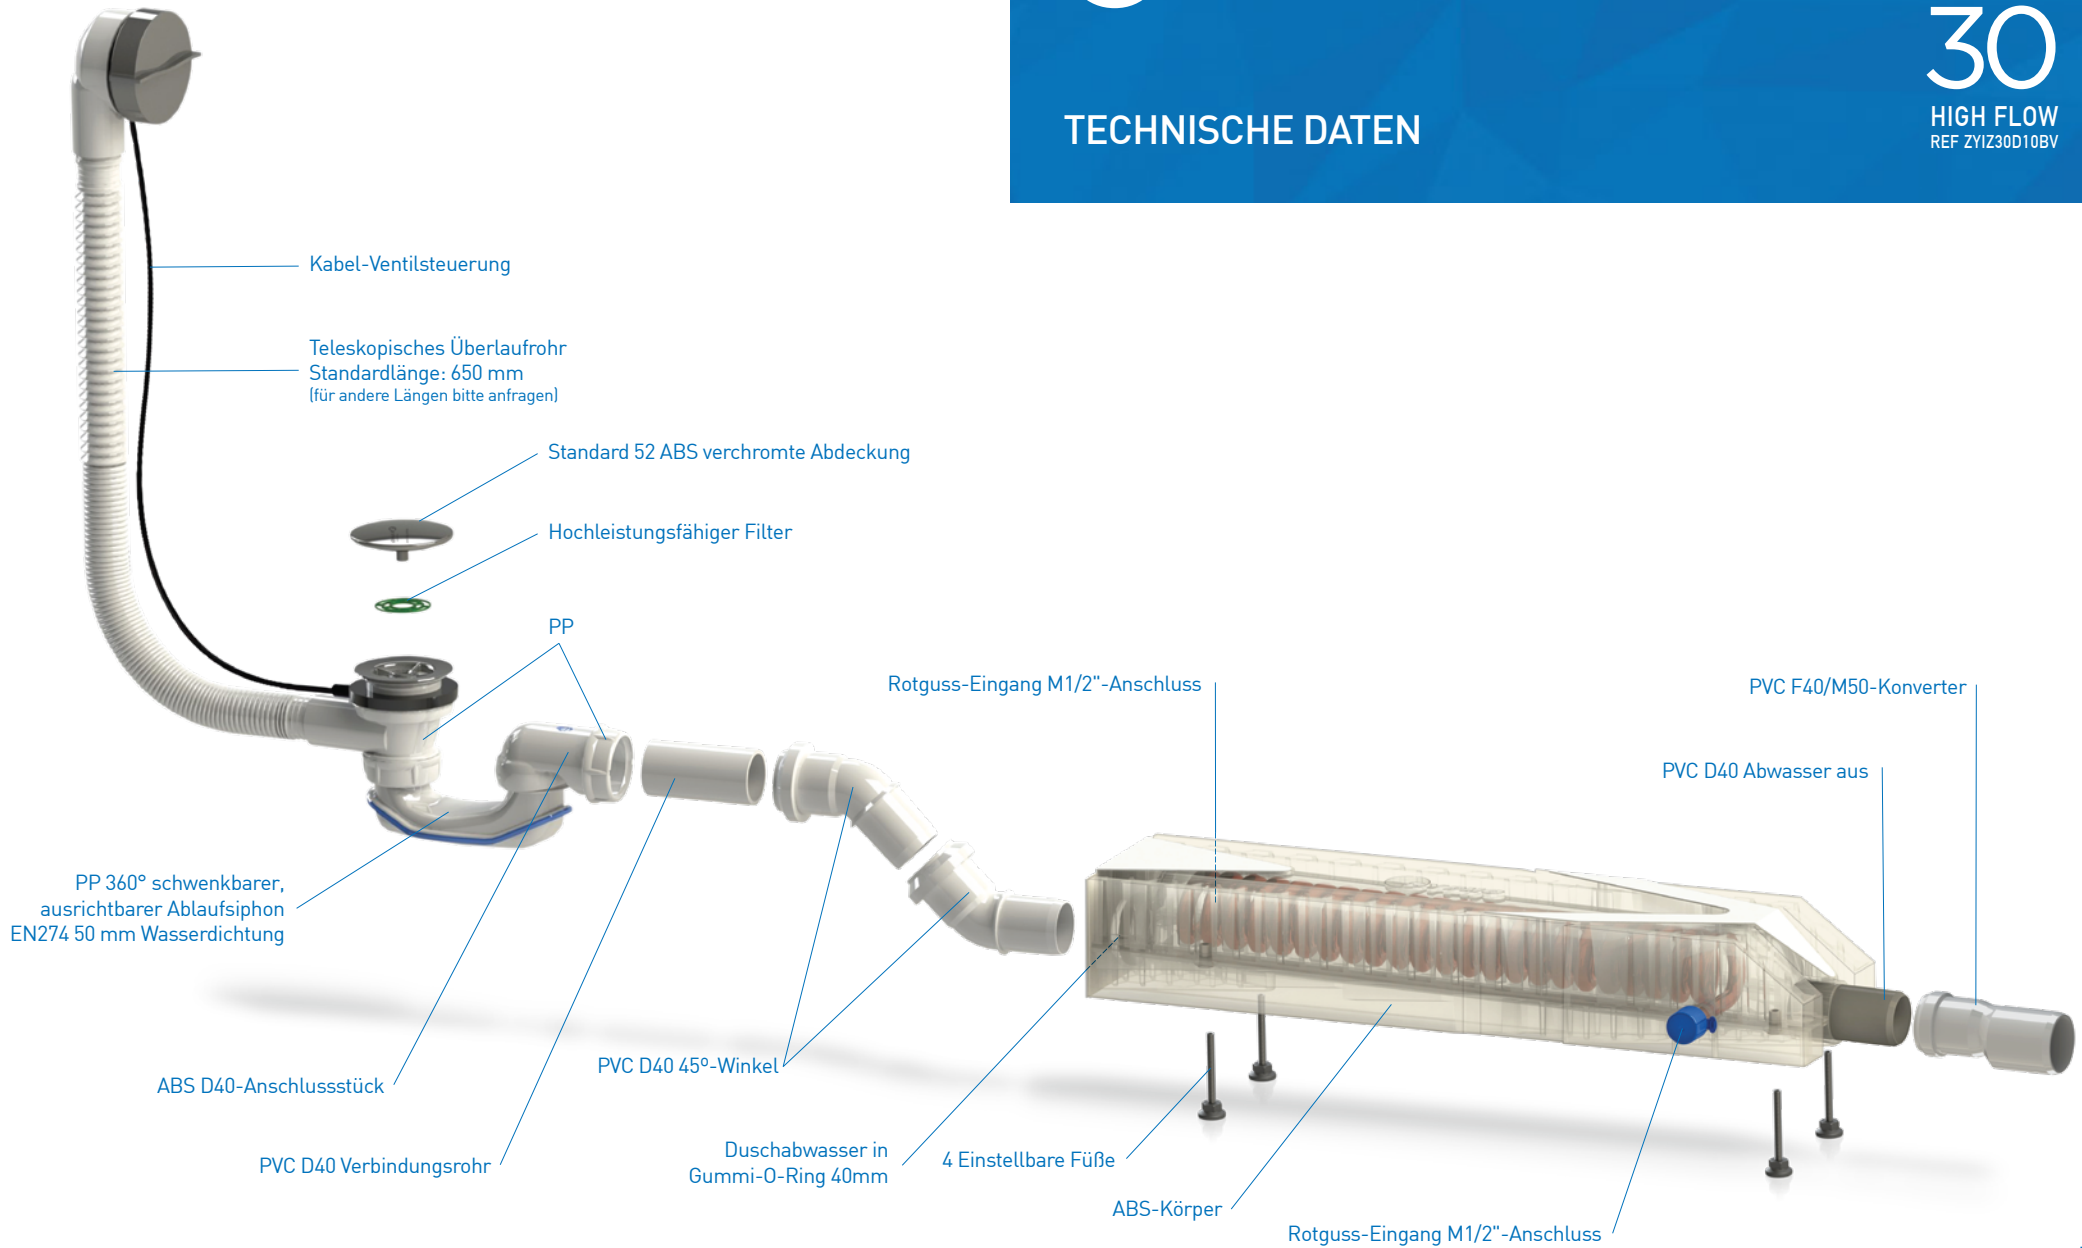

## ZYPHO iZi BATHTUB

Zypho® iZi Bathtub / Badewanne ist mit allen Badewannen mit Standardloch mit 52 mm Durchmesser kompatibel und verhindert mit seinem 50 mm Wasserschutz das Aufsteigen von Gerüchen. Innovative Eigenschaften wie zusätzliche Filterkapazität + verstellbare FüÙe + doppelwandige Spule nach EN 1717 + verbesserter Komfort bei der Montage und Reinigung geben absolute Sicherheit bei der Installation, sowohl für den Installateur als auch für den Benutzer.

Leicht zu  
installieren

Legionellenfrei

Einfach  
zu reinigen

Bis zu 40%  
Energieeffizienz

Hochleistungsfähiger  
Filter

5 Jahre  
Garantie

Keine Batterien  
Kein Strom  
Keine Kabel

Über 15 000 Installationen  
auf der ganzen Welt

BATHTUB  
**izi**  
**30**  
HIGH FLOW  
REF ZYIZ30D10BV

 FIRMA		Zypho, S.A.	
BESCHREIBUNG		Technisches Zeichnen	
PROJEKT		DESIGNER	
Zypho iZi Bathtub		J. Meliço	
DATUM	TOLERANZ	VERHÄLTNIS	EINHEITEN
20/04/20	+/- 2%	1:10	mm
VERSION			
MG_DTEN0320V1			