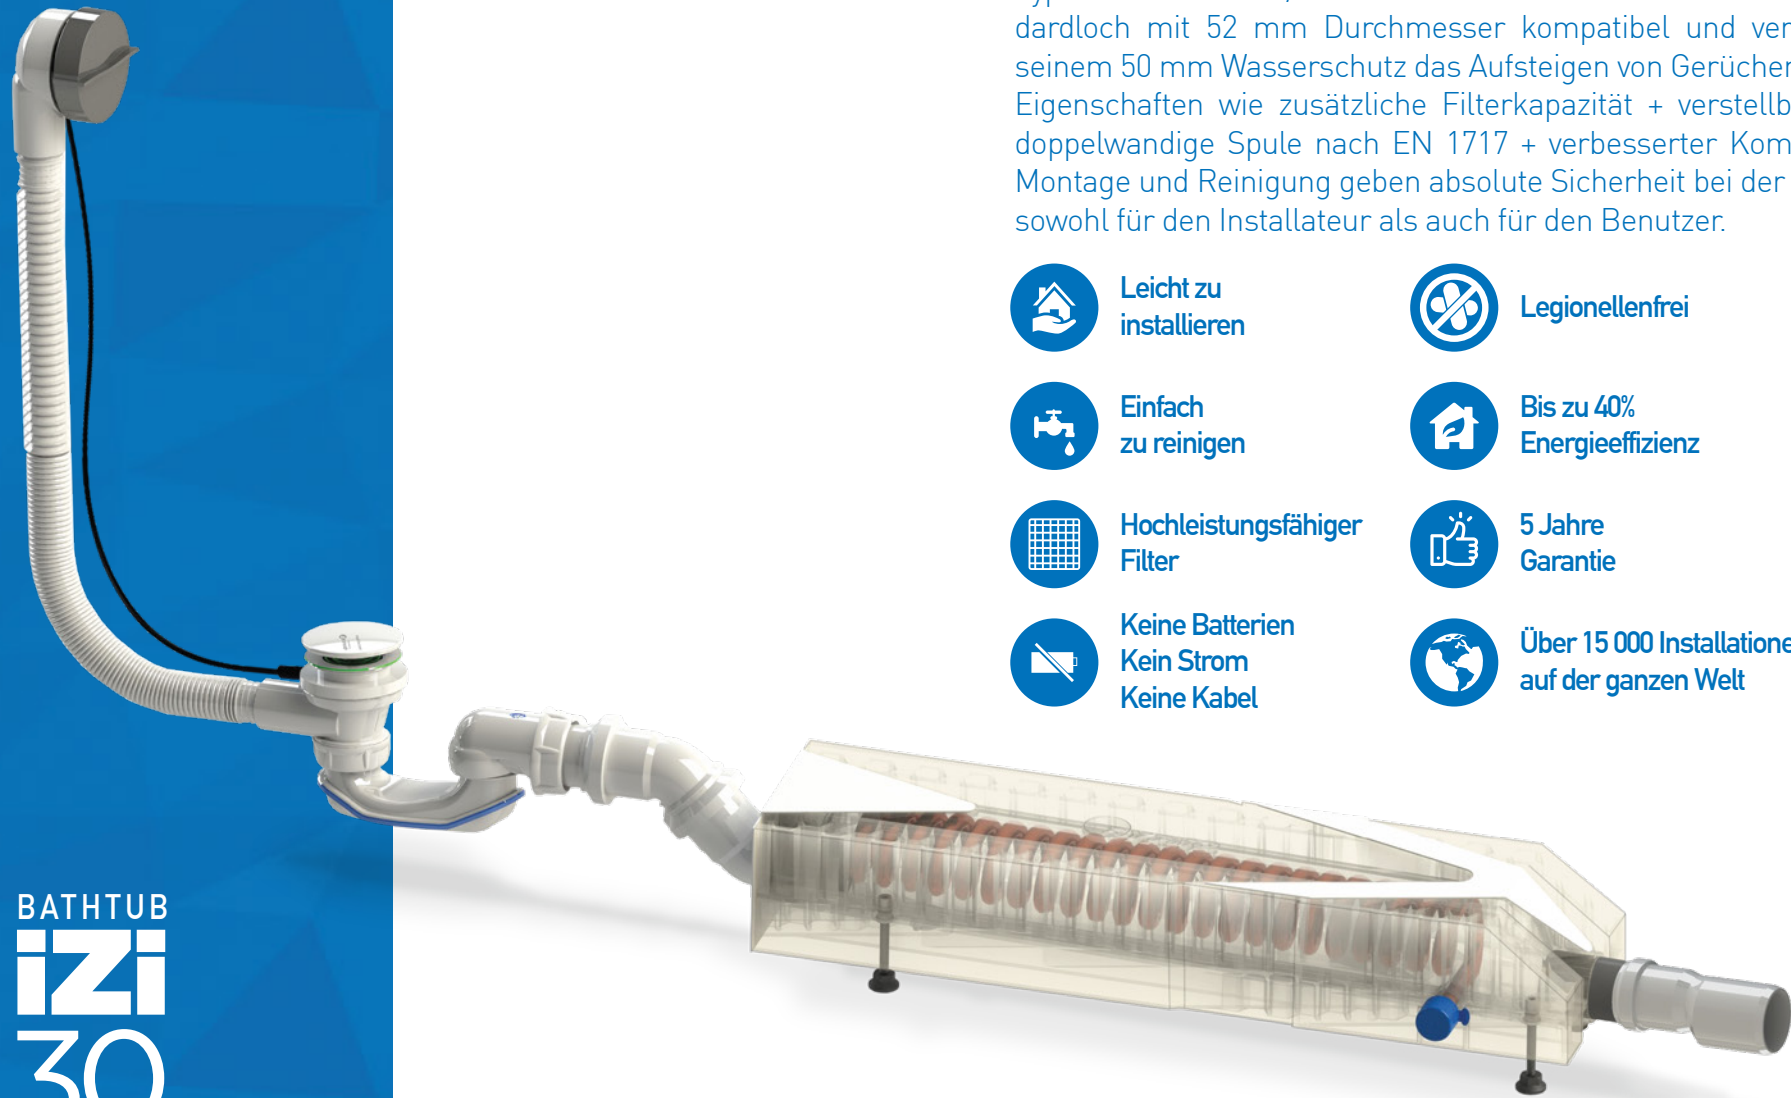

## ZYPHO iZi BATHTUB

Zypho® iZi Bathtub / Badewanne ist mit allen Badewannen mit Standardloch mit 52 mm Durchmesser kompatibel und verhindert mit seinem 50 mm Wasserschutz das Aufsteigen von Gerüchen. Innovative Eigenschaften wie zusätzliche Filterkapazität + verstellbare FüÙe + doppelwandige Spule nach EN 1717 + verbesserter Komfort bei der Montage und Reinigung geben absolute Sicherheit bei der Installation, sowohl für den Installateur als auch für den Benutzer.

Leicht zu  
installieren

Legionellenfrei

Einfach  
zu reinigen

Bis zu 40%  
Energieeffizienz

Hochleistungsfähiger  
Filter

5 Jahre  
Garantie

Keine Batterien  
Kein Strom  
Keine Kabel

Über 15 000 Installationen  
auf der ganzen Welt

BATHTUB  
**izi**  
**30**  
HIGH FLOW  
REF ZYIZ30D10BV

 FIRMA		Zypho, S.A.	
BESCHREIBUNG		Technisches Zeichnen	
PROJEKT		DESIGNER	
Zypho iZi Bathtub		J. Meliço	
DATUM	TOLERANZ	VERHÄLTNIS	EINHEITEN
20/04/20	+/- 2%	1:10	mm
VERSION			
MG_DTEN0320V1			