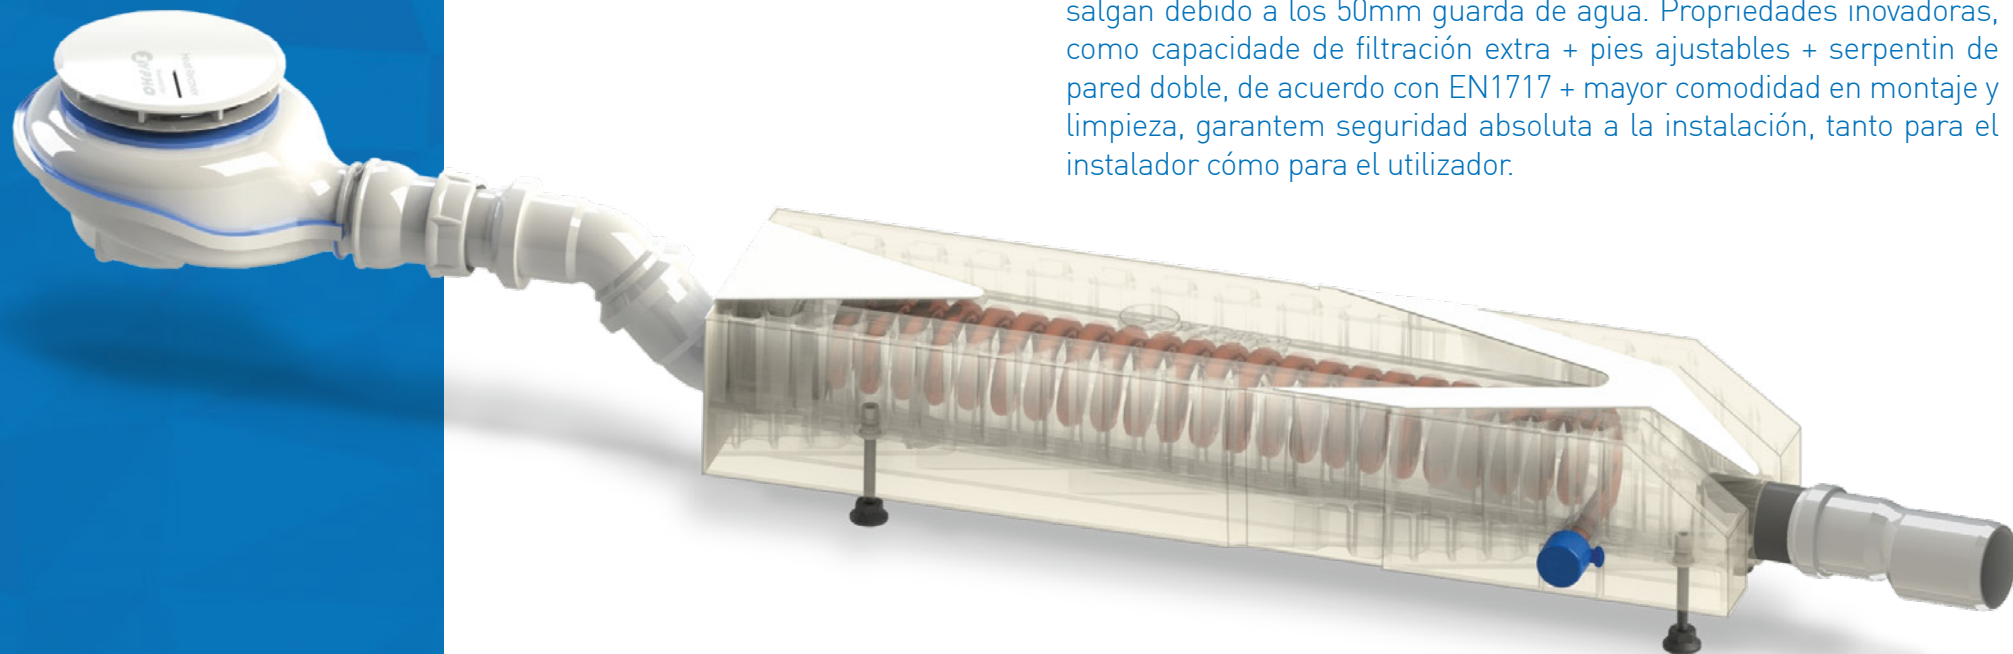

## ZYPHO iZi SHOWER TRAY

Zypho® iZi Shower Tray es compatible con todos los platos de ducha de apertura standard de 90mm diametro, previniendo que los olores salgan debido a los 50mm guarda de agua. Propiedades innovadoras, como capacidad de filtración extra + pies ajustables + serpentín de pared doble, de acuerdo con EN1717 + mayor comodidad en montaje y limpieza, garantem seguridad absoluta a la instalación, tanto para el instalador cómo para el utilizador.