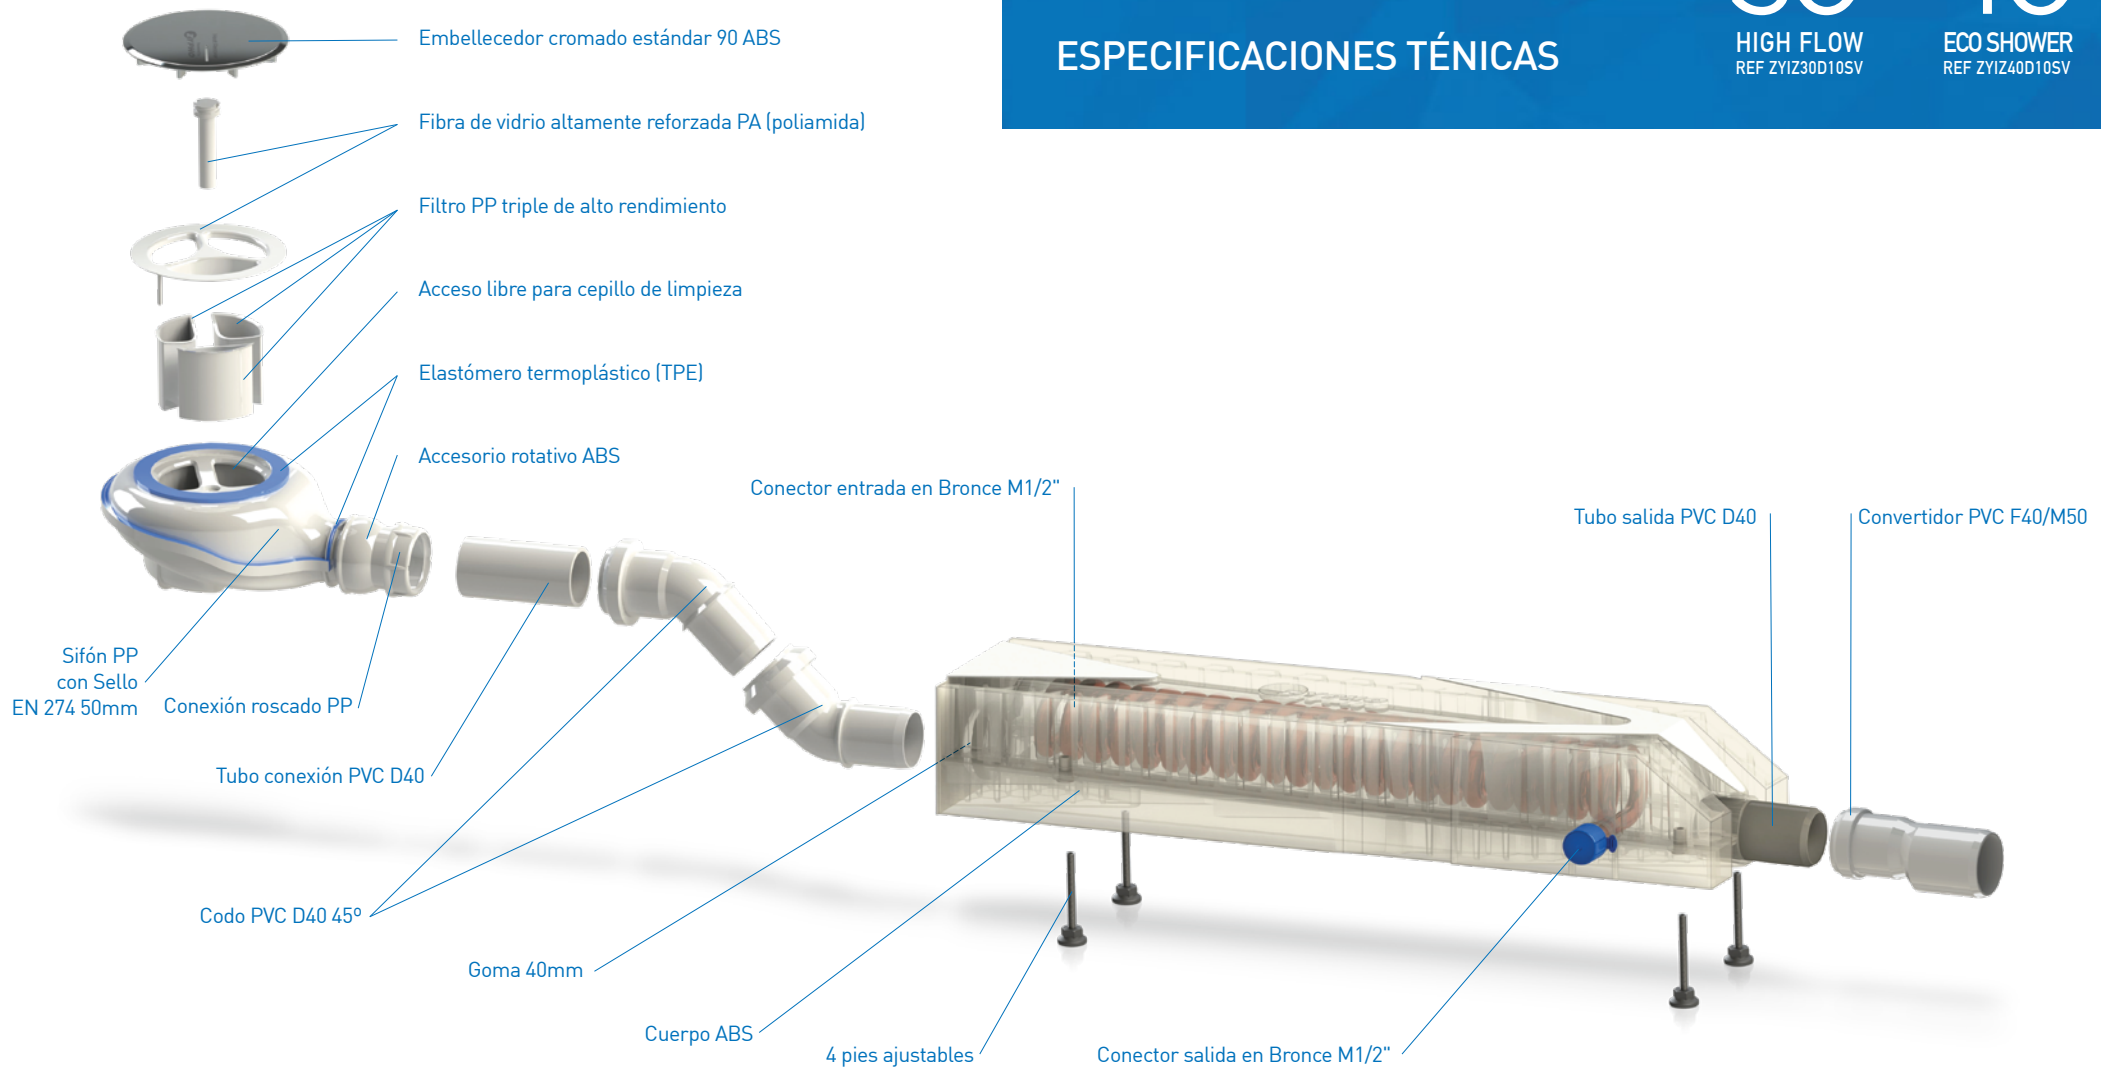

## ZYPHO iZi SHOWER TRAY

Zypho® iZi Shower Tray es compatible con todos los platos de ducha de apertura standard de 90mm diametro, previniendo que los olores salgan debido a los 50mm guarda de agua. Propiedades innovadoras, como capacidad de filtración extra + pies ajustables + serpentín de pared doble, de acuerdo con EN1717 + mayor comodidad en montaje y limpieza, garantem seguridad absoluta a la instalación, tanto para el instalador cómo para el utilizador.

SHOWER TRAY  
**izi**  
**30**  
HIGH FLOW  
REF ZYIZ30D10SV

SHOWER TRAY  
**izi**  
**40**  
ECO SHOWER  
REF ZYIZ40D10SV

## ESPECIFICACIONES TÉCNICAS

SHOWER TRAY  
**izi**  
**30**  
HIGH FLOW  
REF ZYIZ30D10SV

SHOWER TRAY  
**izi**  
**40**  
ECO SHOWER  
REF ZYIZ40D10SV

# DISEÑO TECNICO

SHOWER TRAY  
**izi**  
**30**  
 HIGH FLOW  
 REF ZYIZ30D10SV

SHOWER TRAY  
**izi**  
**40**  
 ECO SHOWER  
 REF ZYIZ40D10SV

|   |            |                       |          |                        |
|---|------------|-----------------------|----------|------------------------|
|  EMPRESA |            | Zypho, S.A.           |          |                        |
| DESCRIPCIÓN   |            | Diseño tecnico        |          |                        |
| PROYECTO  |            | Zypho iZi Shower Tray |          | DESEÑADOR<br>J. Meliço |
| DATA  | TOLERANCIA | ESCALA                | UNIDADES | VERSIÓN                |
| 20/04/20  | +/- 2%     | 1:10                  | mm       | MG_DTEN0220V1          |