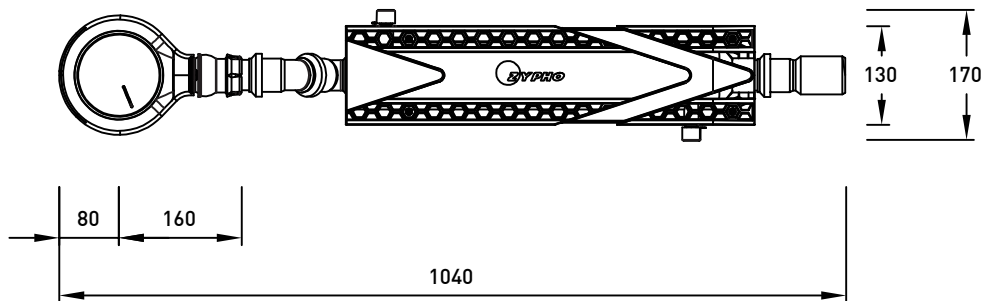

## ZYPHO iZi SHOWER TRAY

Zypho® iZi Shower Tray es compatible con todos los platos de ducha de apertura standard de 90mm diametro, previniendo que los olores salgan debido a los 50mm guarda de agua. Propiedades innovadoras, como capacidad de filtración extra + pies ajustables + serpentín de pared doble, de acuerdo con EN1717 + mayor comodidad en montaje y limpieza, garantem seguridad absoluta a la instalación, tanto para el instalador cómo para el utilizador.

SHOWER TRAY  
**izi**  
**30**  
HIGH FLOW  
REF ZYIZ30D10SV

SHOWER TRAY  
**izi**  
**40**  
ECO SHOWER  
REF ZYIZ40D10SV

## ESPECIFICACIONES TÉCNICAS

SHOWER TRAY  
**izi**  
**30**  
HIGH FLOW  
REF ZYIZ30D10SV

SHOWER TRAY  
**izi**  
**40**  
ECO SHOWER  
REF ZYIZ40D10SV

# DISEÑO TECNICO

SHOWER TRAY  
**izi**  
**30**  
 HIGH FLOW  
 REF ZYIZ30D10SV

SHOWER TRAY  
**izi**  
**40**  
 ECO SHOWER  
 REF ZYIZ40D10SV

|   |            |                       |          |                        |
|---|------------|-----------------------|----------|------------------------|
|  EMPRESA |            | Zypho, S.A.           |          |                        |
| DESCRIPCIÓN   |            | Diseño tecnico        |          |                        |
| PROYECTO  |            | Zypho iZi Shower Tray |          | DESEÑADOR<br>J. Meliço |
| DATA  | TOLERANCIA | ESCALA                | UNIDADES | VERSIÓN                |
| 20/04/20  | +/- 2%     | 1:10                  | mm       | MG_DTEN0220V1          |