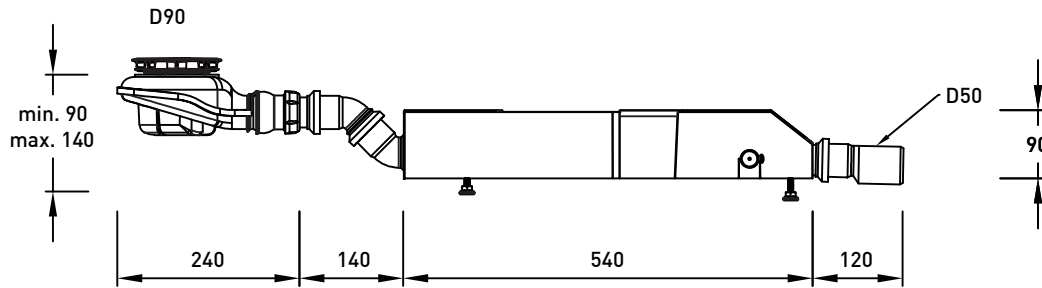

## ZYPHO iZi SHOWER TRAY

Zypho® iZi Shower Tray es compatible con todos los platos de ducha de apertura standard de 90mm diametro, previniendo que los olores salgan debido a los 50mm guarda de agua. Propiedades innovadoras, como capacidad de filtración extra + pies ajustables + serpentín de pared doble, de acuerdo con EN1717 + mayor comodidad en montaje y limpieza, garantem seguridad absoluta a la instalación, tanto para el instalador cómo para el utilizador.

## ESPECIFICACIONES TÉCNICAS

SHOWER TRAY  
**izi**  
**30**  
HIGH FLOW  
REF ZYIZ30D10SV

SHOWER TRAY  
**izi**  
**40**  
ECO SHOWER  
REF ZYIZ40D10SV

# DISEÑO TECNICO

SHOWER TRAY  
**izi**  
**30**  
 HIGH FLOW  
 REF ZYIZ30D10SV

SHOWER TRAY  
**izi**  
**40**  
 ECO SHOWER  
 REF ZYIZ40D10SV

|   |            |                       |          |                        |
|---|------------|-----------------------|----------|------------------------|
|  EMPRESA |            | Zypho, S.A.           |          |                        |
| DESCRIPCIÓN   |            | Diseño tecnico        |          |                        |
| PROYECTO  |            | Zypho iZi Shower Tray |          | DESEÑADOR<br>J. Meliço |
| DATA  | TOLERANCIA | ESCALA                | UNIDADES | VERSIÓN                |
| 20/04/20  | +/- 2%     | 1:10                  | mm       | MG_DTEN0220V1          |