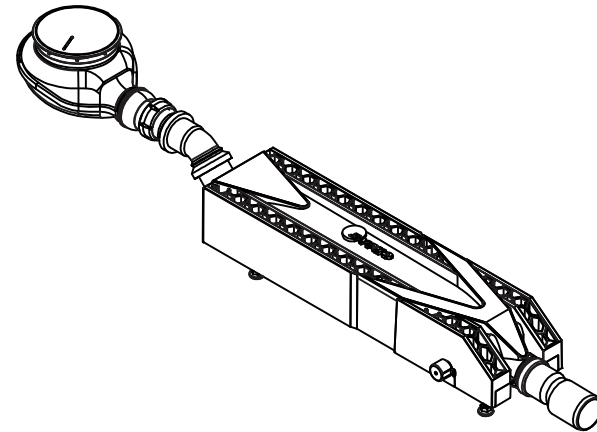

## ZYPHO iZi SHOWER TRAY

Zypho® iZi Shower Tray es compatible con todos los platos de ducha de apertura standard de 90mm diametro, previniendo que los olores salgan debido a los 50mm guarda de agua. Propiedades innovadoras, como capacidad de filtración extra + pies ajustables + serpentín de pared doble, de acuerdo con EN1717 + mayor comodidad en montaje y limpieza, garantem seguridad absoluta a la instalación, tanto para el instalador cómo para el utilizador.

SHOWER TRAY  
**izi**  
**30**  
HIGH FLOW  
REF ZYIZ30D10SV

SHOWER TRAY  
**izi**  
**40**  
ECO SHOWER  
REF ZYIZ40D10SV

## ESPECIFICACIONES TÉCNICAS

SHOWER TRAY  
**izi**  
**30**  
HIGH FLOW  
REF ZYIZ30D10SV

SHOWER TRAY  
**izi**  
**40**  
ECO SHOWER  
REF ZYIZ40D10SV

# DISEÑO TECNICO

SHOWER TRAY  
**izi**  
**30**  
 HIGH FLOW  
 REF ZYIZ30D10SV

SHOWER TRAY  
**izi**  
**40**  
 ECO SHOWER  
 REF ZYIZ40D10SV

|   |            |                       |          |                        |
|---|------------|-----------------------|----------|------------------------|
|  EMPRESA |            | Zypho, S.A.           |          |                        |
| DESCRIPCIÓN   |            | Diseño tecnico        |          |                        |
| PROYECTO  |            | Zypho iZi Shower Tray |          | DESEÑADOR<br>J. Meliço |
| DATA  | TOLERANCIA | ESCALA                | UNIDADES | VERSIÓN                |
| 20/04/20  | +/- 2%     | 1:10                  | mm       | MG_DTEN0220V1          |